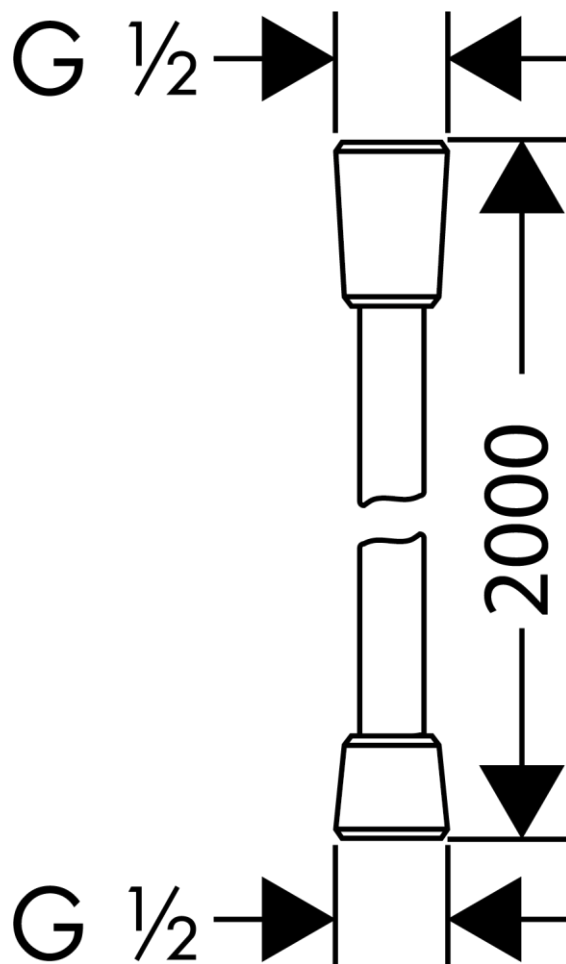

承認図

製品名称: アクサーシャワーホース 2000mm

製品品番: 28624000

特記事項

- ハンドシャワー側回転ジョイント
- ご使用いただくフックに適合するかご確認ください
- 2次側を止水する使用はできません

※製品の仕様は予告なしに変更されることがありますので、ご検討の際は常に最新の情報をご確認いただきますようお願いいたします。

技術仕様

給水・給湯圧力	最低必要水圧	推奨 0.1MPa (器具 1 次側、流動圧)
	最高水圧	推奨 0.4MPa (器具 1 次側止水部、静水圧)
使用最高温度		推奨 50℃以下
使用可能水質		上水道
使用環境温度	一般地用	1~40℃
用途		一般住宅用(屋内)