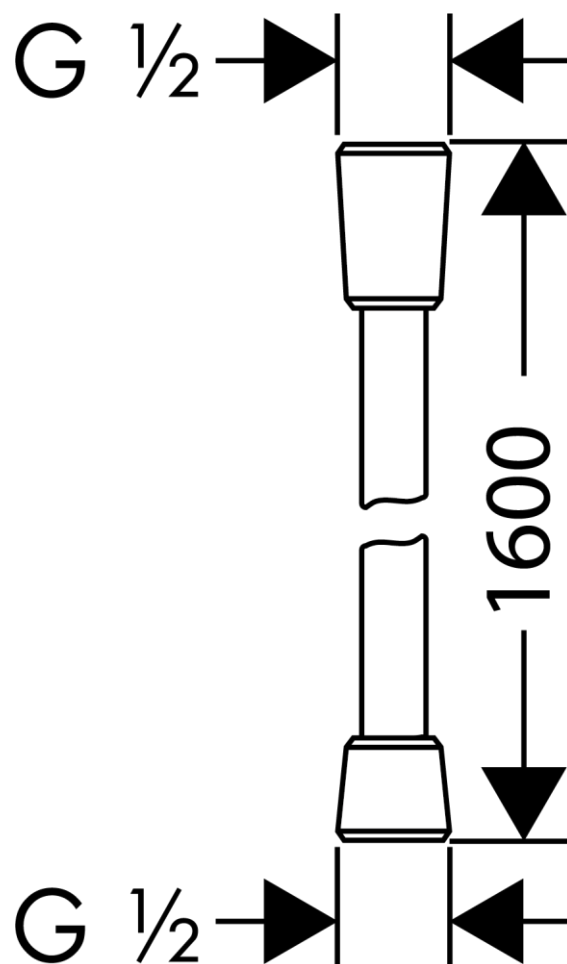

承認図

製品名称: アクサーシャワーホース 1600mm

製品品番: 28626000

特記事項

- ハンドシャワー側回転ジョイント
- ご使用いただくフックに適合するかご確認ください
- 2次側を止水する使用はできません

※製品の仕様は予告なしに変更されることがありますので、ご検討の際は常に最新の情報をご確認いただきますようお願いいたします。

技術仕様

給水・給湯圧力	最低必要水圧	推奨 0.1MPa (器具1次側、流動圧)
	最高水圧	推奨 0.4MPa (器具1次側止水部、静水圧)
使用最高温度		推奨 50℃以下
使用可能水質		上水道
使用環境温度	一般地用	1~40℃
用途		一般住宅用(屋内)