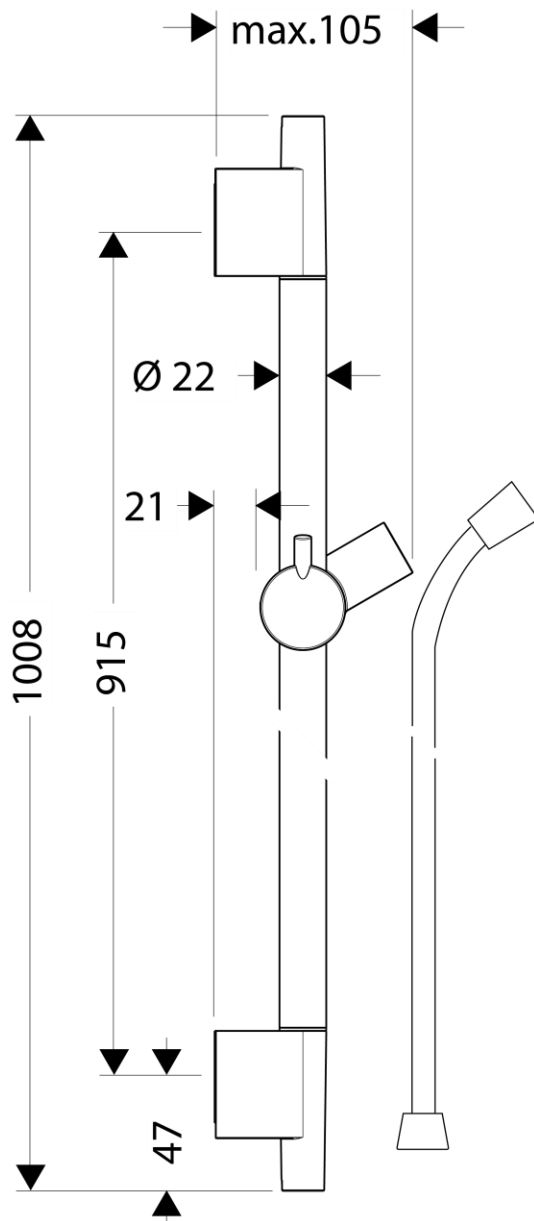

承認図

製品名称:ユニカ ウォールバー S プロ 900mm イシフレックス B 1600mm 付 マットブラック

製品品番:28631670

特記事項

●シャワーホルダーは高さ位置・角度調整可能です

※製品の仕様は予告なしに変更されることがありますので、ご検討の際は常に最新の情報をご確認いただきますようお願いいたします。

技術仕様

使用可能水質	上水道
使用環境温度	一般地用 1~40°C
用途	一般住宅用(屋内)