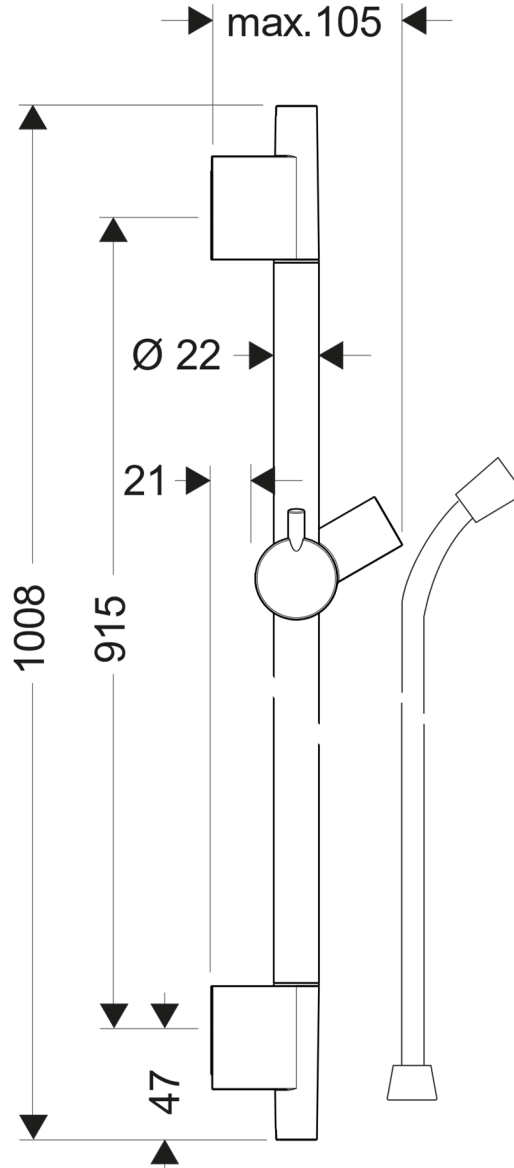

承認図

製品名称:ユニカ シャワーバーユニカプロ S 900mm

製品品番:28631XXX

特記事項

- 表面仕上げ:下三桁 000 クロム、140 ブラッシュドブロンズ、340 ブラッシュドブラッククロム、670 マットブラック
- シャワーホース イシフレックス 1.6m(28276000)

※製品の仕様は予告なしに変更されることがありますので、ご検討の際は常に最新の情報をご確認いただきますようお願いいたします。

技術仕様

給水・給湯圧力	最低必要水圧	-
	最高水圧	-
使用最高温度		-
使用可能水質		上水道
使用環境温度	一般地用	1~40℃
用途		一般住宅用(屋内)