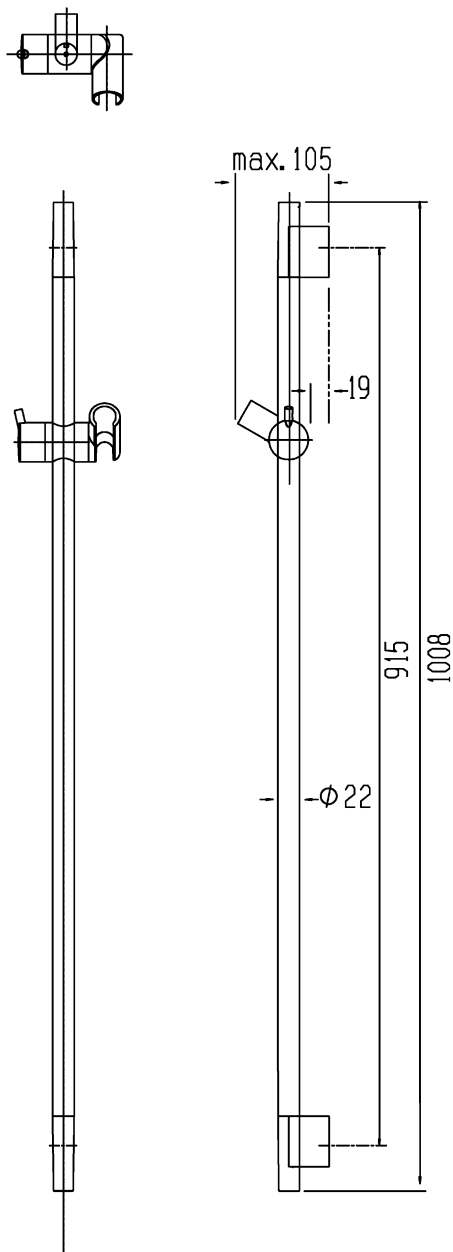

# 承認図

製品名称: ウォールバー S プロ 900mm

製品品番: 28633004

SCALE: FREE

hansgrohe

## 特記事項

- シャワーホルダーは高さ位置・角度調整可能です
  - 表面仕上げ: クロム
  - 適合するシャワーホースをご確認ください (AXOR(スタルク)シャワーホースはご使用いただけません)
- ※製品の仕様は予告なしに変更されることがありますので、ご検討の際は常に最新の情報をご確認いただきますようお願いします。