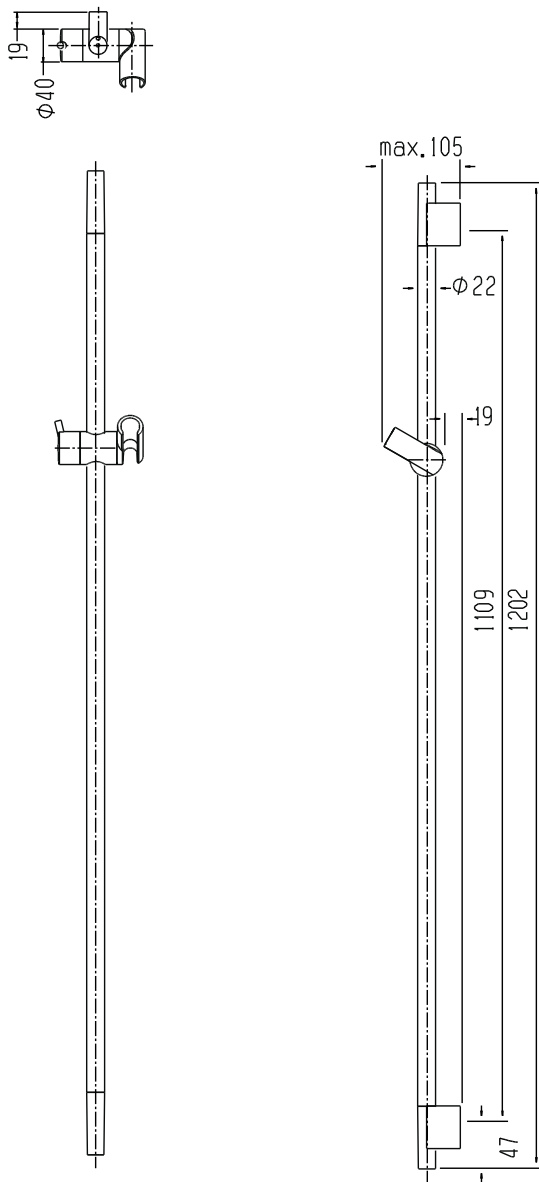

承認図

製品名称: ウォールバー S プロ 1200mm

製品品番: 28637004

SCALE: FREE

hansgrohe

特記事項

- シャワーホルダーは高さ位置・角度調整可能です
 - 表面仕上げ: クロム
 - 適合するシャワーホースをご確認ください (AXOR (スタルク) シャワーホースはご使用いただけません)
- ※製品の仕様は予告なしに変更されることがありますので、ご検討の際は常に最新の情報をご確認いただきますようお願いいたします。

技術仕様

給水・給湯圧力	最低必要水圧	-
	最高水圧	-
使用最高温度		-
使用可能水質		上水道
使用環境温度	一般地用	1~40°C
用途		一般住宅用(屋内)