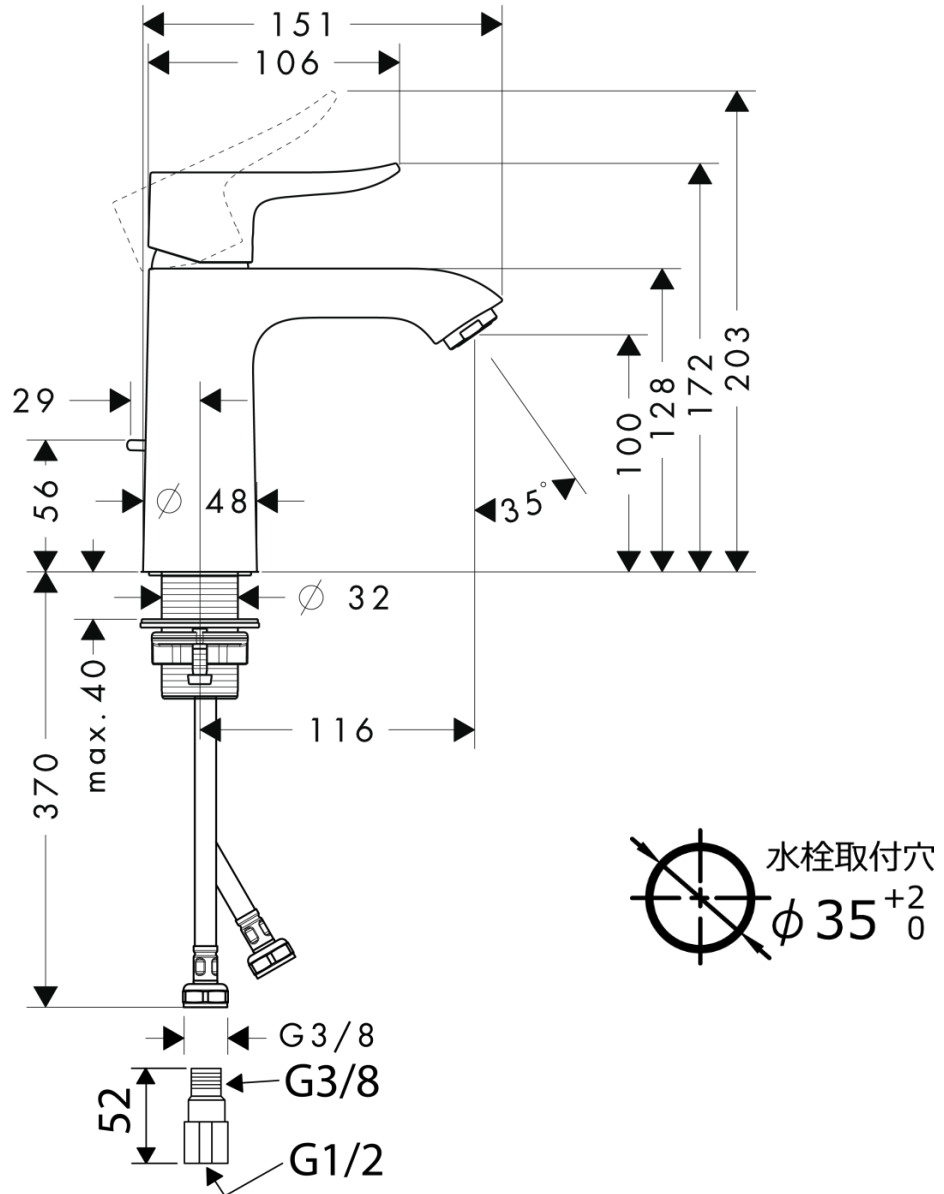

承認図

製品名称: メトリス シングルレバー 洗面混合水栓 110 クールスタート (ポップアップ引棒有)
製品品番: 31121000

特記事項

- 表面仕上げ: クロム
 - 逆流防止弁付接続ジョイント付き (2 個)
 - 水栓取付穴: $\phi 35\text{mm}$
 - 流量上限 5L/分 (定量節水仕様) 泡沫吐水
 - シングルレバー部: クールスタート仕様 (レバーが正面を向いている状態が水となります)
- ※製品の仕様は予告なしに変更されることがありますので、ご検討の際は常に最新の情報をご確認いただきますようお願いいたします。

技術仕様

給水・給湯圧力	最低必要水圧	推奨 0.1MPa (器具 1 次側、流動圧)
	最高水圧	推奨 0.5MPa (器具 1 次側、静水圧)
使用最高温度	推奨 65°C 以下	
使用可能水質	上水道	
使用環境温度	一般地用	1~40°C
用途	一般住宅用 (屋内)	