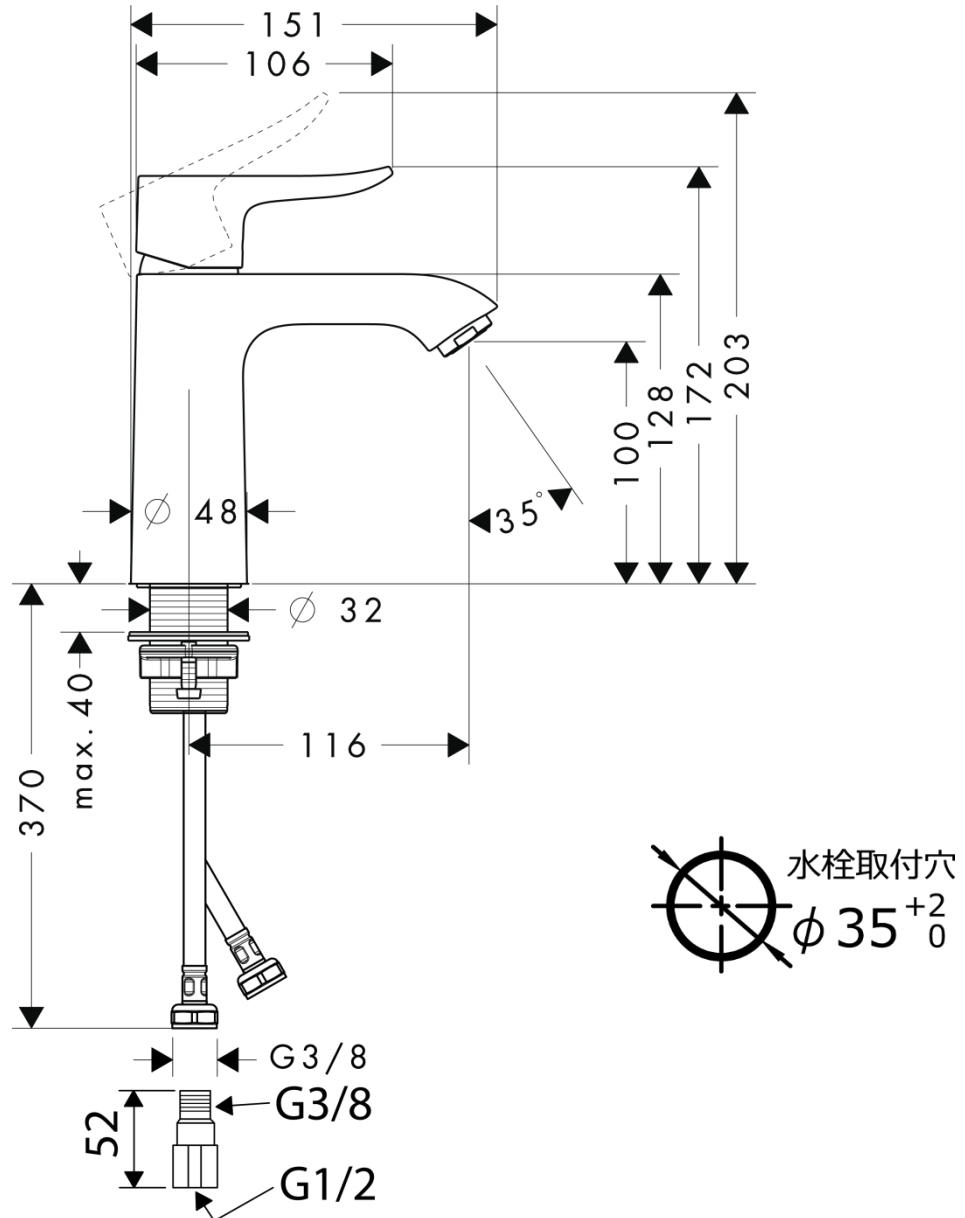

承認図

製品名称: メトリス シングルレバー 洗面混合水栓 110 クールスタート (ポップアップ引棒無)
 製品品番: 31121004

特記事項

- 表面仕上げ: クロム
 - 逆流防止弁付接続ジョイント付き (2 個)
 - 水栓取付穴: $\phi 35\text{mm}$
 - 流量上限5L/分(定量節水仕様) 泡沫吐水
 - シングルレバー部: クールスタート仕様(レバーが正面を向いている状態が水となります)
- ※製品の仕様は予告なしに変更されることがありますので、ご検討の際は常に最新の情報をご確認いただきますようお願いいたします。

技術仕様

給水・給湯圧力	最低必要水圧	推奨 0.1MPa (器具 1 次側、流動圧)
	最高水圧	推奨 0.5MPa (器具 1 次側、静水圧)
使用最高温度	推奨 65℃以下	
使用可能水質	上水道	
使用環境温度	一般地用	1~40℃
用途	一般住宅用(屋内)	