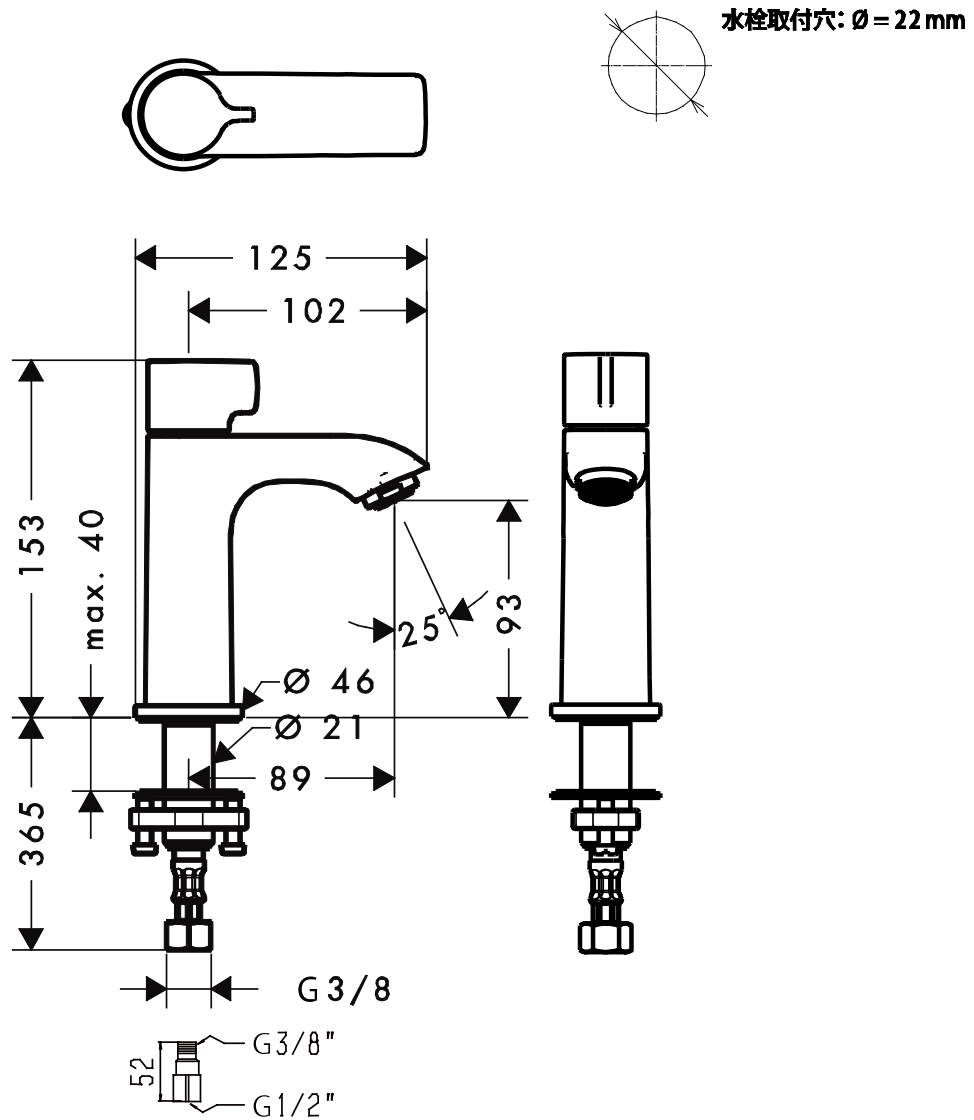

承認図

製品名称: メトリス 単水栓 100 (ポップアップ引棒無)

製品品番:31166000

SCALE:FREE

hansgrohe

特記事項

- 表面仕上げ:クロム
- 逆流防止弁付接続ジョイント付き(1個)
- 水栓取付穴: $\varnothing 22\text{ mm}$
- 流量上限 5L/分(定量節水仕様) 泡沫吐水

※製品の仕様は予告なしに変更されることがありますので、ご検討の際は常に最新の情報をご確認いただきますようお願いいたします。

技術仕様

給水・給湯圧力	最低必要水圧	推奨 0.1MPa(器具 1 次側、流動圧)
	最高水圧	推奨 0.5MPa(器具 1 次側、静水圧)
使用可能水質		上水道
使用環境温度	一般地用	1~40°C
用途		一般住宅用(屋内)