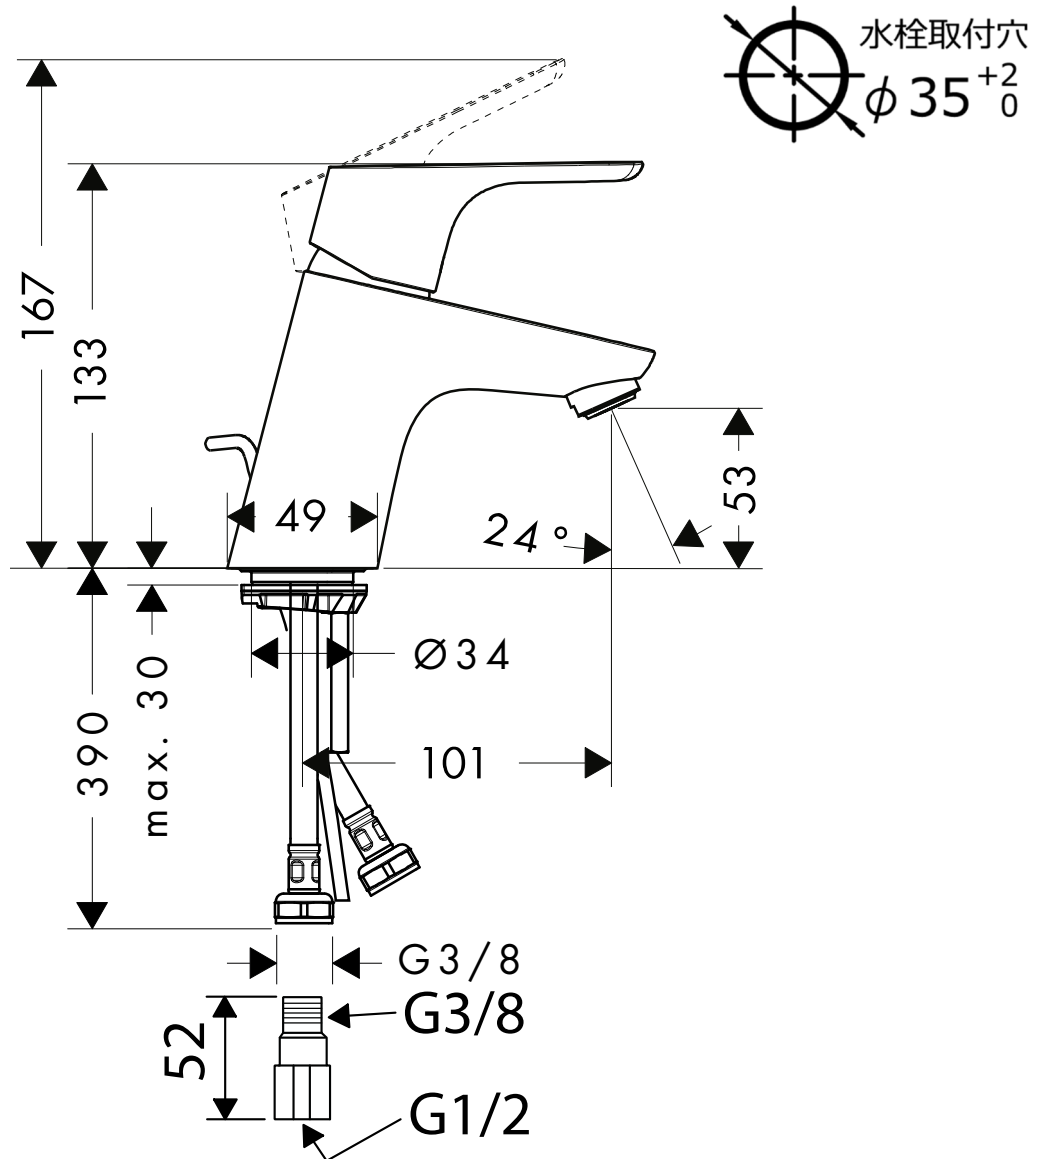

承認図

製品名称:フォーカス シングルレバー 洗面混合水栓70 クールスタート (ポップアップ引棒有)

製品品番: 31539000

特記事項

- 表面仕上げ:クロム
 - 逆流防止弁付接続ジョイント付き(2個)
 - 水栓取付穴: $\Phi 35\text{mm}$
 - 流量上限5L/分(定量節水仕様) 泡沫吐水
 - シングルレバー部:クールスタート仕様(レバーが正面を向いている状態が水となります)
- ※製品の仕様は予告なしに変更されることがありますので、ご検討の際は常に最新の情報をご確認いただきますようお願いいたします。

技術仕様

給水・給湯圧力	最低必要水圧	推奨 0.1MPa(器具1次側、流動圧)
	最高水圧	推奨 0.5MPa(器具1次側、静水圧)
使用最高温度	推奨 65℃以下	
使用可能水質	上水道	
使用環境温度	一般地用	1~40℃
用途	一般住宅用(屋内)	