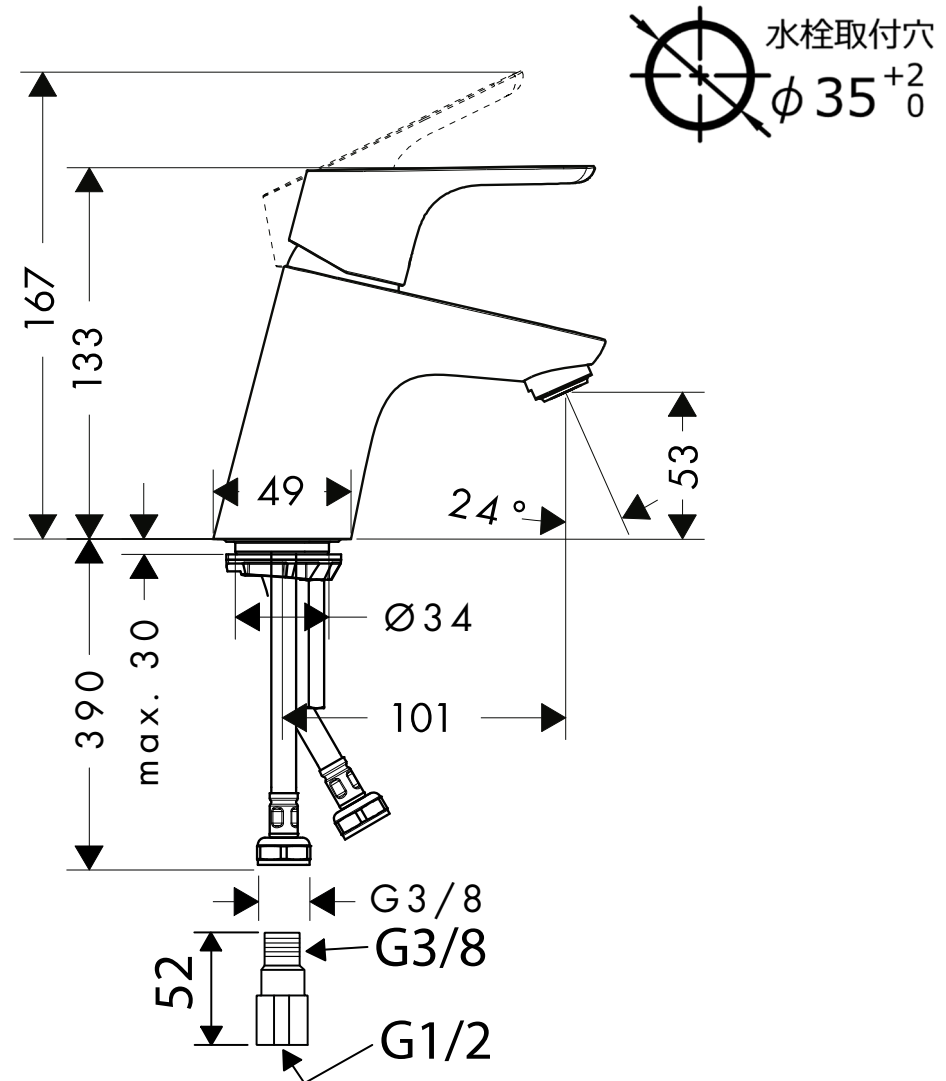

## 承認図

製品名称:フォーカス シングルレバー 洗面混合水栓70 クールスタート (ポップアップ引棒無)

製品品番: 31539004

### 特記事項

- 表面仕上げ:クロム
  - 逆流防止弁付接続ジョイント付き(2個)
  - 水栓取付穴:Φ35mm
  - 流量上限5L/分(定量節水仕様) 泡沫吐水
  - シングルレバー部:クールスタート仕様(レバーが正面を向いている状態が水となります)
- ※製品の仕様は予告なしに変更されることがありますので、ご検討の際は常に最新の情報をご確認いただきますようお願いいたします。

### 技術仕様

給水・給湯圧力	最低必要水圧	推奨 0.1MPa(器具1次側、流動圧)
	最高水圧	推奨 0.5MPa(器具1次側、静水圧)
使用最高温度	推奨 65℃以下	
使用可能水質	上水道	
使用環境温度	一般地用	1~40℃
用途	一般住宅用(屋内)	