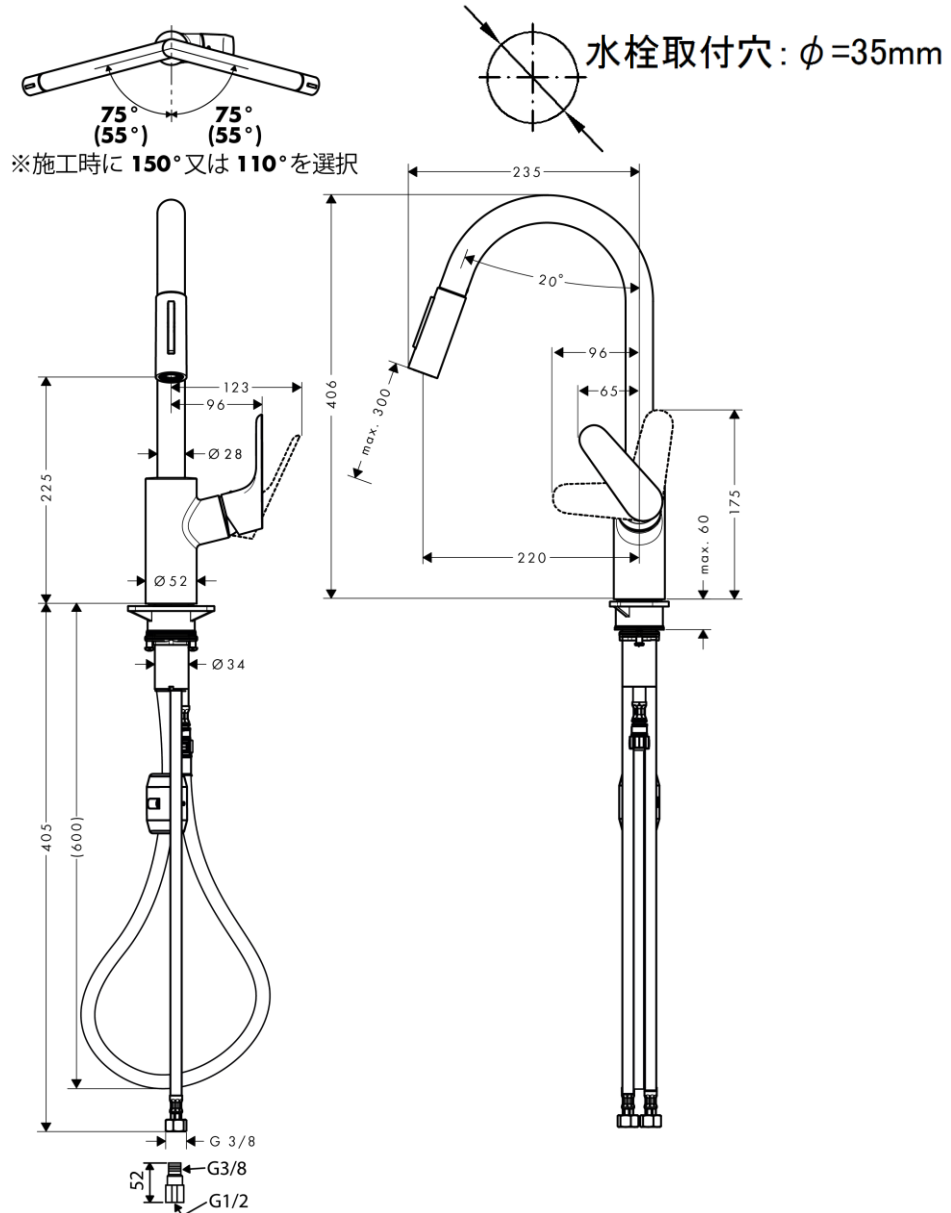

# 承認図

製品名称: フォーカス シングルレバーキッチン混合水栓 引出式 ハイスパウト 240

(シャワー切替)

製品品番:31815004

**hansgrohe**

SCALE:FREE

## 特記事項

- 吐水口回転角度: 110 度、150 度(回転中心は均等固定)
  - シャワーホース引出長: 最大 30cm 程度
  - 逆流防止弁付接続ジョイント付き(2 個)
  - 別途、水受けトレイをご用意ください。(水受けトレイ取付位置の確保及び引出しホース操作性確保のため、給水給湯管は混合水栓芯より左右に分配下さい)
  - 弊社製以外の接続金具を使用した場合の漏水は、保証致しかねます。
  - 樹脂製台座は、取付不可時には取外してもかまいません。ただし、同等の補強材が取付けられている時に限ります。
  - 吐水モード: シャワー、整流吐水(止水時整流吐水に自動復帰)
- ※製品の仕様は予告なしに変更されることがありますので、ご検討の際は常に最新の情報をご確認いただきますようお願いいたします。