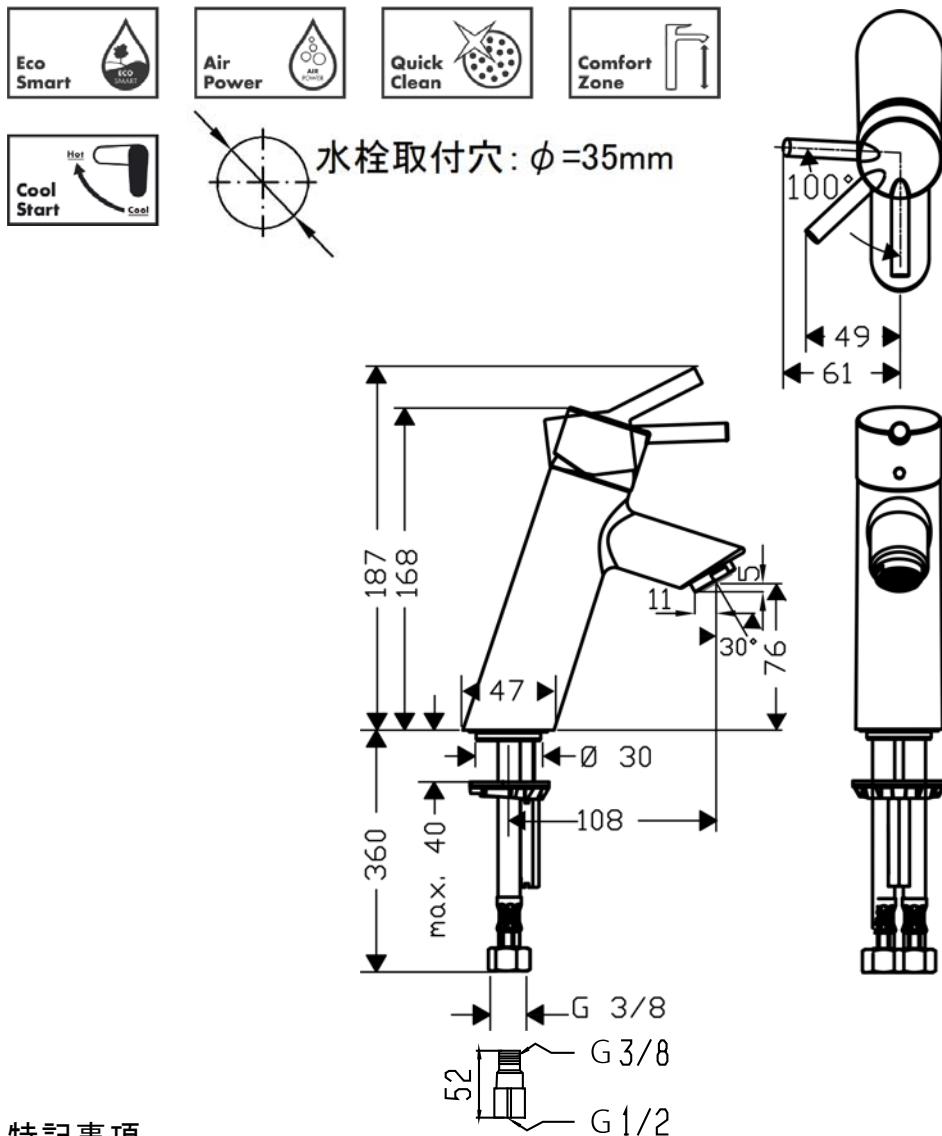

承認図

製品名称: タリス シングルレバー 洗面混合水栓 80 クールスタート(ポップアップ引棒無)

製品品番: 32057004

SCALE: FREE

hansgrohe

特記事項

- 表面仕上げ: クロム
- 逆流防止弁付接続ジョイント付き(2個)
- 水栓取付穴: $\Phi 35\text{mm}$
- 流量上限 5L/分(定量節水仕様) 泡沫吐水
- シングルレバー部: クールスタート仕様(レバーが正面を向いている状態が水となります)

ハンスグローエ ジャパン 株式会社
〒140-0002
東京都品川区東品川二丁目
2番4号
天王洲ファーストタワー2階

技術仕様

給水・給湯圧力	最低必要水圧	0.1MPa(器具1次側、流動圧)
	最高水圧	0.5MPa(器具1次側、流動圧)
使用最高温度		80℃以下
使用可能水質		上水道および飲用可能な井戸水
使用環境温度	一般地用	1~40℃
用途		一般住宅用(屋内)

Hansgrohe Japan K.K.
〒140-0002
Tennozu First Tower 2F, 2-2-4
Higashi Shinagawa, Shinagawa-
ku, Tokyo, Japan