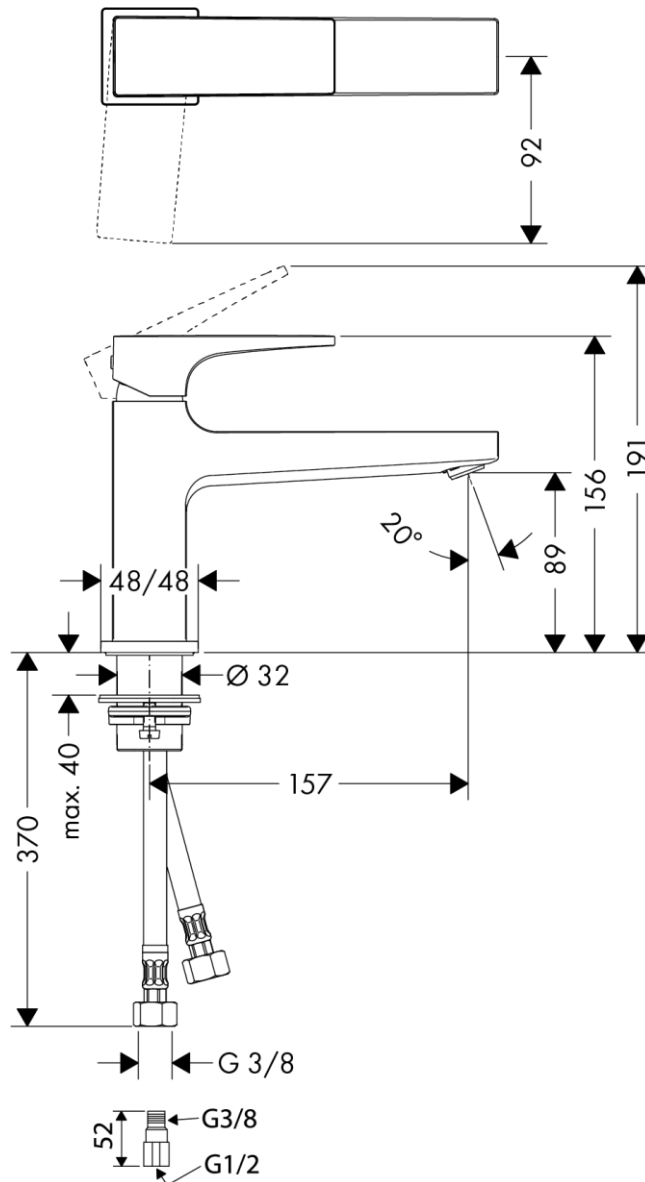

承認図

製品名称: メトロポール シングルレバー洗面混合水栓 100 クールスタート・ロングスパウト
 製品品番: 32503000

特記事項

- 表面仕上げ: クロム
- 逆流防止弁付接続ジョイント付き (2 個)
- 流量上限 5L/分 (定量節水仕様) 泡沫吐水
- シングルレバー部: クールスタート仕様 (レバーが正面を向いている状態が水となります)

技術仕様

給水・給湯圧力	最低必要水圧	推奨 0.1MPa (器具 1 次側、流動圧)
	最高水圧	推奨 0.5MPa (器具 1 次側、流動圧)
使用最高温度	推奨 65°C 以下	
使用可能水質	上水道および飲用可能な井戸水	
使用環境温度	一般地用	1~40°C
用途	一般住宅用 (屋内)	