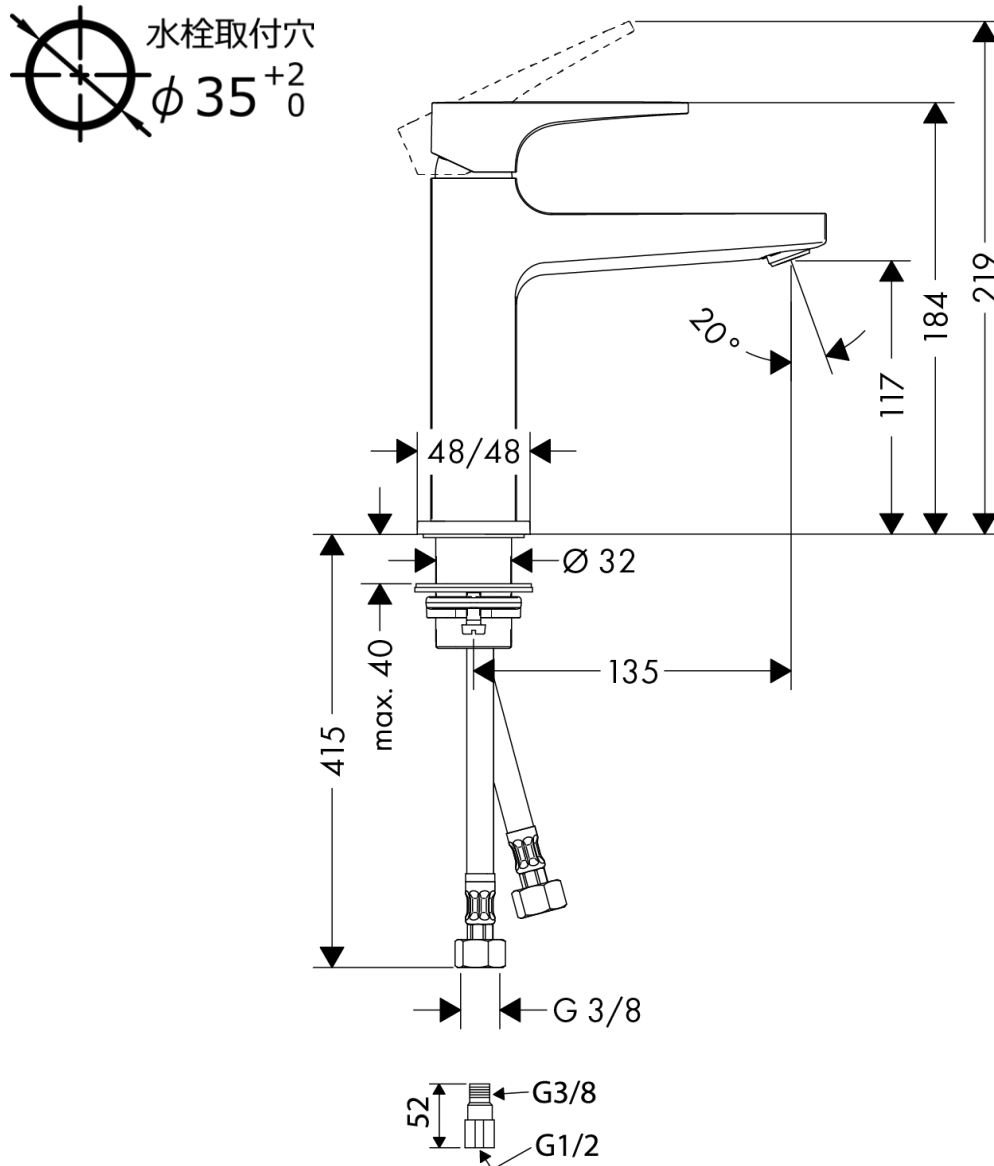

承認図

製品名称: メトロポール シングルレバー洗面混合水栓 110 クールスタート
 製品品番: 32508000

特記事項

- 表面仕上げ: クロム
- 逆流防止弁付接続ジョイント付き (2 個)
- 流量上限 5L/分 (定量節水仕様) 泡沫吐水
- シングルレバー部: クールスタート仕様 (レバーが正面を向いている状態が水となります)

技術仕様

給水・給湯圧力	最低必要水圧	推奨 0.1MPa (器具 1 次側、流動圧)
	最高水圧	推奨 0.5MPa (器具 1 次側、流動圧)
使用最高温度	推奨 65°C 以下	
使用可能水質	上水道および飲用可能な井戸水	
使用環境温度	一般地用	1~40°C
用途	一般住宅用 (屋内)	