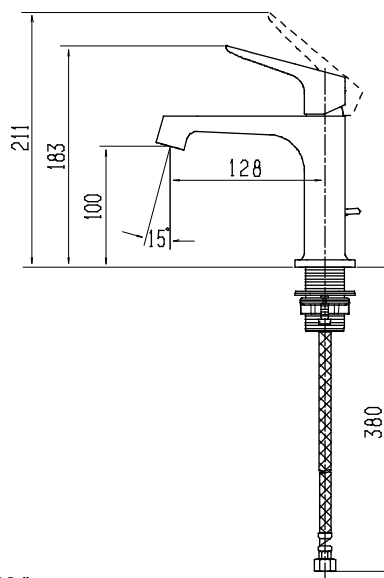

承認図

製品名称: アクサーチッテリオ M シングルレバー洗面混合水栓 100

製品品番: 34010000

特記事項

- 表面仕上げ: クロム
 - 逆流防止弁付接続ジョイント付き (2 個)
 - 流量上限 約 5L/分 (定量節水仕様) 泡沫吐水
- ※製品の仕様は予告なしに変更されることがありますので、ご検討の際は常に最新の情報をご確認いただきますようお願いいたします。

技術仕様

給水・給湯圧力	最低必要水圧	推奨 0.1MPa (器具 1 次側、流動圧)
	最高水圧	推奨 0.5MPa (器具 1 次側、静水圧)
使用最高温度		推奨 65°C 以下
使用可能水質		上水道
使用環境温度	一般地用	1~40°C
用途		一般住宅用 (屋内)