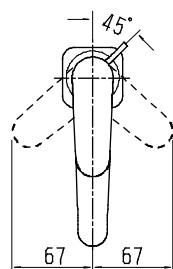

承認図

製品名称: アクサーチッテリオ M シングルレバー洗面混合水栓 100

製品品番: 34010000

特記事項

- 表面仕上げ: クロム
 - 逆流防止弁付接続ジョイント付き (2 個)
 - 流量上限 約 5L/分 (定量節水仕様) 泡沫吐水
- ※製品の仕様は予告なしに変更されることがありますので、ご検討の際は常に最新の情報をご確認いただきますようお願いいたします。

技術仕様

給水・給湯圧力	最低必要水圧	推奨 0.1MPa (器具 1 次側、流動圧)
	最高水圧	推奨 0.5MPa (器具 1 次側、静水圧)
使用最高温度		推奨 65°C 以下
使用可能水質		上水道
使用環境温度	一般地用	1~40°C
用途		一般住宅用 (屋内)