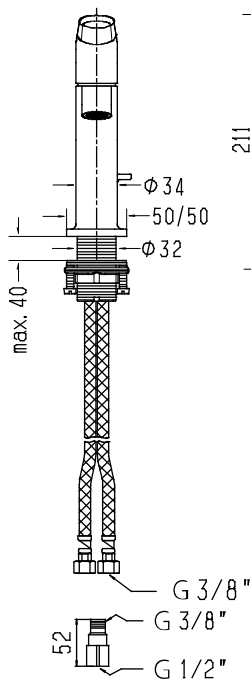

承認図

製品名称: アクサーチッテリオ M シングルレバー洗面混合水栓 100

製品品番: 34010000

特記事項

- 表面仕上げ: クロム
 - 逆流防止弁付接続ジョイント付き (2 個)
 - 流量上限 約 5L/分 (定量節水仕様) 泡沫吐水
- ※製品の仕様は予告なしに変更されることがありますので、ご検討の際は常に最新の情報をご確認いただきますようお願いいたします。

技術仕様

給水・給湯圧力	最低必要水圧	推奨 0.1MPa (器具 1 次側、流動圧)
	最高水圧	推奨 0.5MPa (器具 1 次側、静水圧)
使用最高温度		推奨 65°C 以下
使用可能水質		上水道
使用環境温度	一般地用	1~40°C
用途		一般住宅用 (屋内)