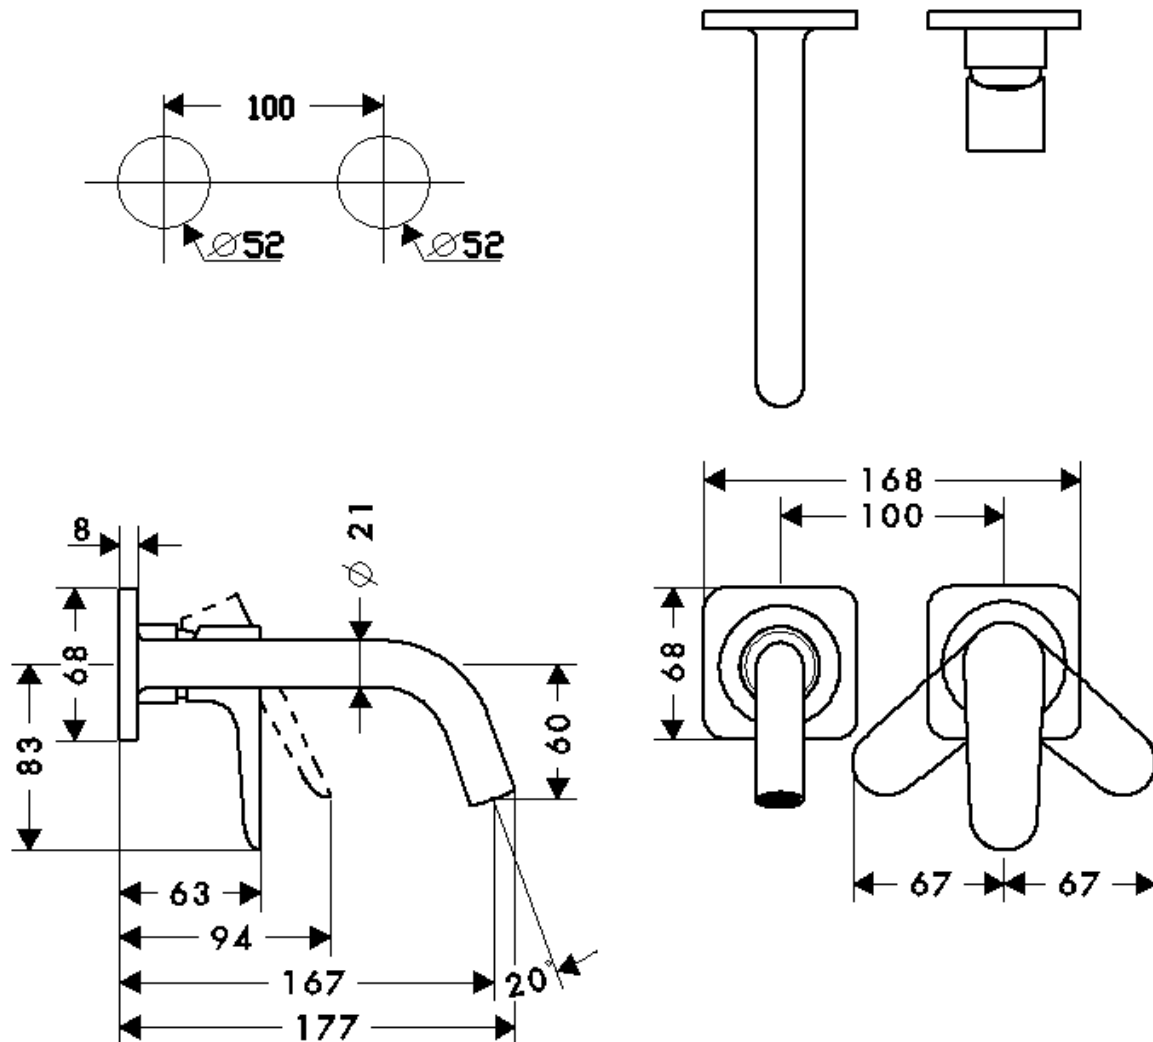

承認図

製品名称: アクサーチッテリオ M シングルレバー壁付式洗面混合水栓 167(化粧部)

製品品番: 34113000

SCALE: FREE

hansgrohe

特記事項

- 表面仕上げ: クロム
- 水栓取付穴: $\Phi 52\text{mm}$
- 埋込部と組合わせてご使用ください
- 流量上限 5L/分(定量節水仕様) 泡沫吐水

技術仕様