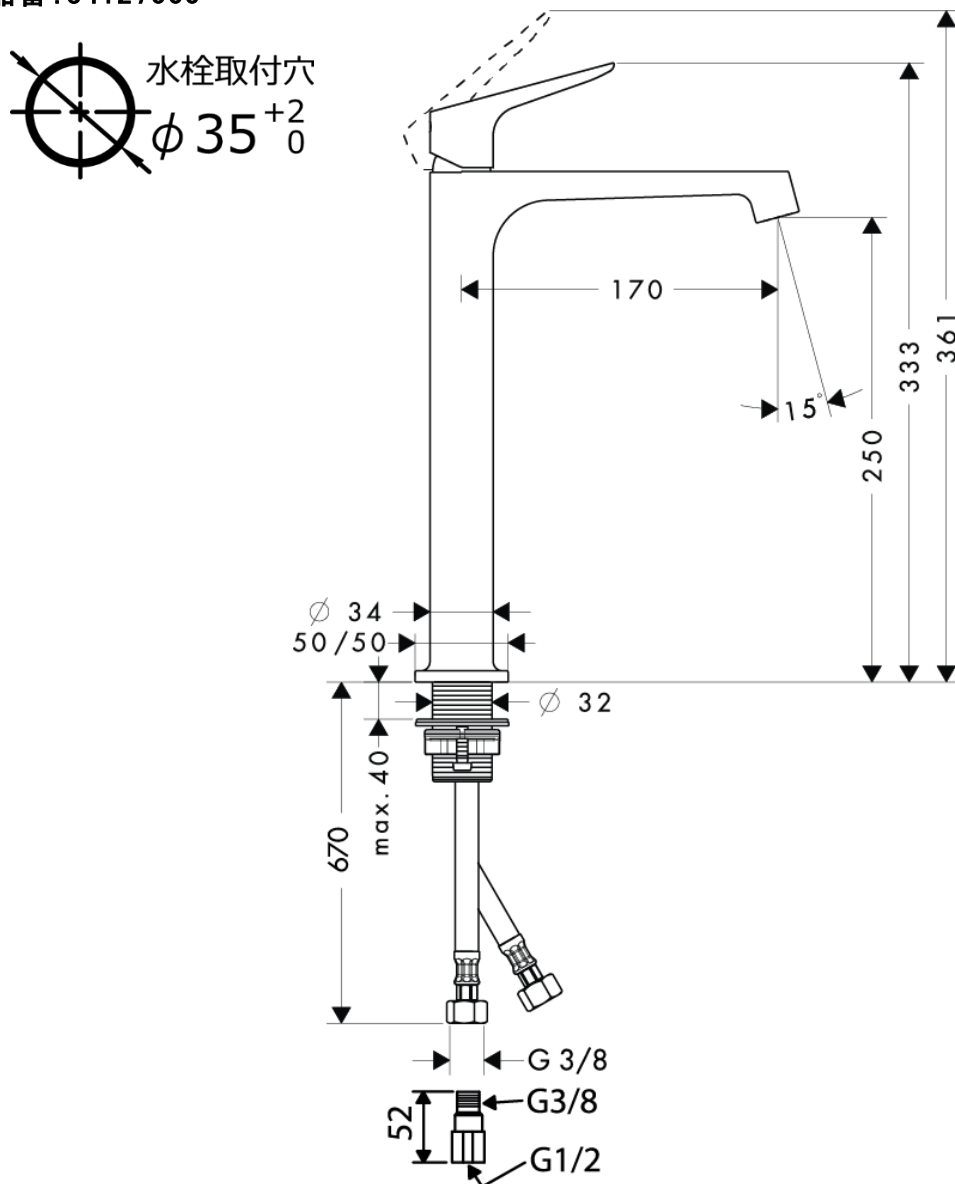

## 承認図

製品名称: アクサーチッテリオ M シングルレバー洗面混合水栓 250  
(ポップアップ引棒無)

製品品番: 34127000

### 特記事項

- 表面仕上げ: クロム
  - 水栓取付穴:  $\Phi 35\text{mm}$
  - 流量上限 5L/分(定量節水仕様) 泡沫吐水
- ※製品の仕様は予告なしに変更されることがありますので、ご検討の際は常に最新の情報をご確認いただきますようお願いいたします。

### 技術仕様

給水・給湯圧力	最低必要水圧	推奨 0.1MPa (器具 1 次側、流動圧)
	最高水圧	推奨 0.5MPa (器具 1 次側、静水圧)
使用最高温度		推奨 65℃以下
使用可能水質		上水道
使用環境温度	一般地用	1~40℃
用途		一般住宅用(屋内)