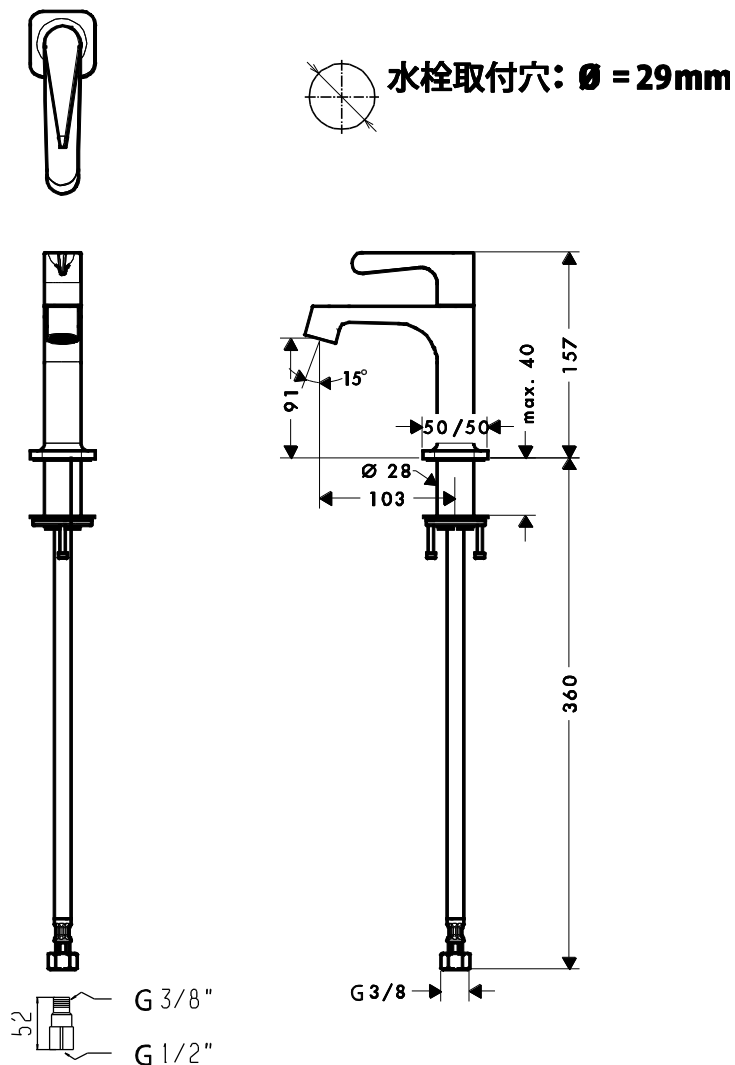

承認図

製品名称: アクサーチッテリオ M 単水栓 90

製品品番:34130000

SCALE:FREE

hansgrohe

特記事項

- 表面仕上げ:クロム
- 逆流防止弁付接続ジョイント付き(1個)
- 水栓取付穴: $\Phi 29\text{mm}$
- 流量上限 5L/分(定量節水仕様) 泡沫吐水

※製品の仕様は予告なしに変更されることがありますので、ご検討の際は常に最新の情報をご確認いただきますようお願いいたします。

技術仕様

給水・給湯圧力	最低必要水圧	推奨 0.1MPa(器具 1 次側、流動圧)
	最高水圧	推奨 0.5MPa(器具 1 次側、静水圧)
使用可能水質		上水道
使用環境温度	一般地用	1~40°C
用途		一般住宅用(屋内)