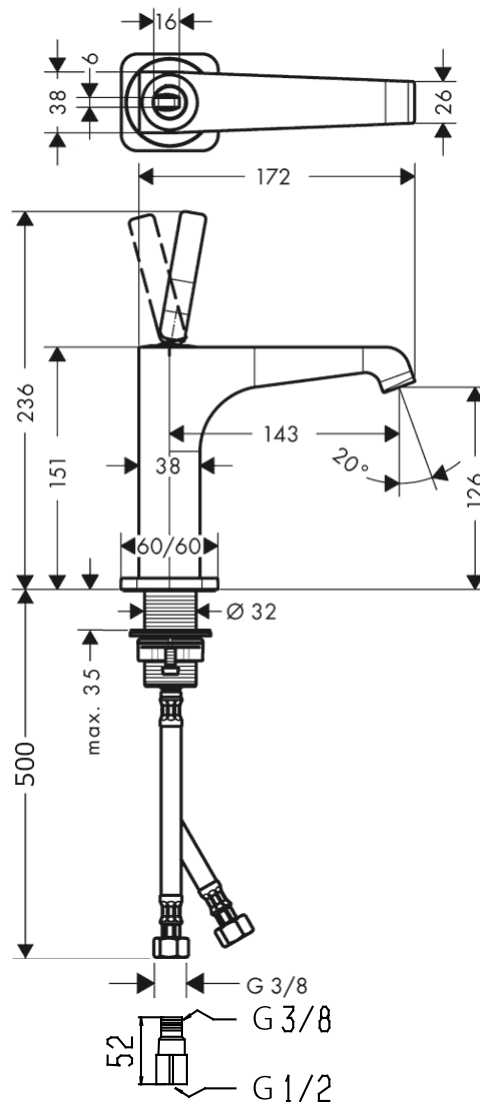

# 承認図

製品名称: アクサーチッテリオE シングルレバー洗面混合水栓 125 (ポップアップ引棒無)

製品品番: 36101000

SCALE: FREE

hansgrohe

## 特記事項

- 表面仕上げ: クロム
- 逆流防止弁付接続ジョイント付き (2 個)
- 流量上限 5L/分 (定量節水仕様) 整流吐水