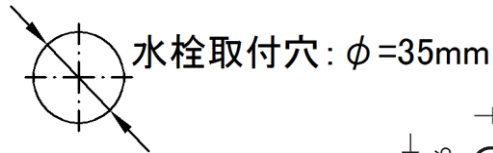

# 承認図

製品名称: アクサーチッテリオE シングルレバー洗面混合水栓 125 (ポップアップ引棒無)

製品品番: 36101000

SCALE: FREE

hansgrohe

## 特記事項

- 表面仕上げ: クロム
- 逆流防止弁付接続ジョイント付き (2 個)
- 流量上限 5L/分 (定量節水仕様) 整流吐水