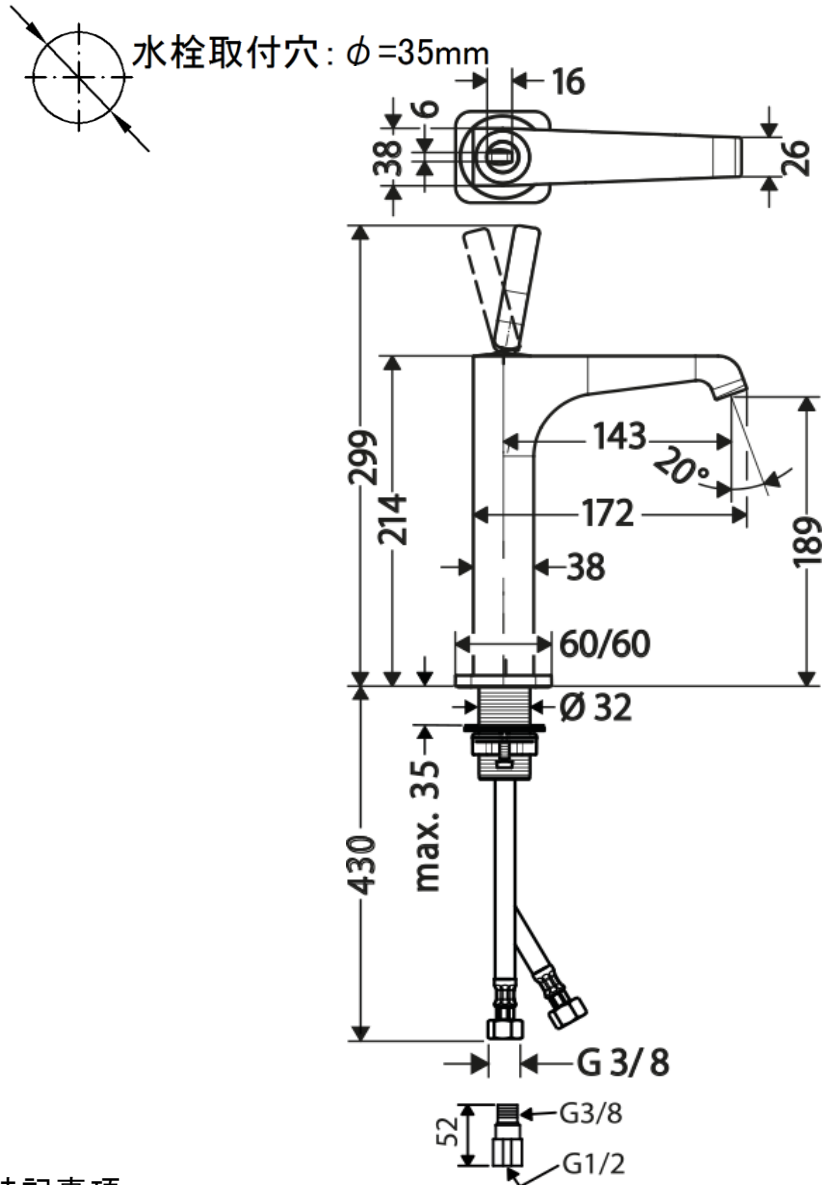

承認図

製品名称: アクサーチッテリオE シングルレバー洗面混合水栓 190(ポップアップ引棒無)

製品品番: 36103000

SCALE:FREE

hansgrohe

特記事項

- 表面仕上げ: クロム
- 逆流防止弁付接続ジョイント付き(2個)
- 流量上限 5L/分(定量節水仕様) 整流吐水

技術仕様

給水・給湯圧力	最低必要水圧	推奨 0.1MPa(器具1次側、流動圧)
	最高水圧	推奨 0.5MPa(器具1次側、流動圧)
使用最高温度		推奨 65°C以下
使用可能水質		上水道
使用環境温度	一般地用	1~40°C
用途		一般住宅用(屋内)