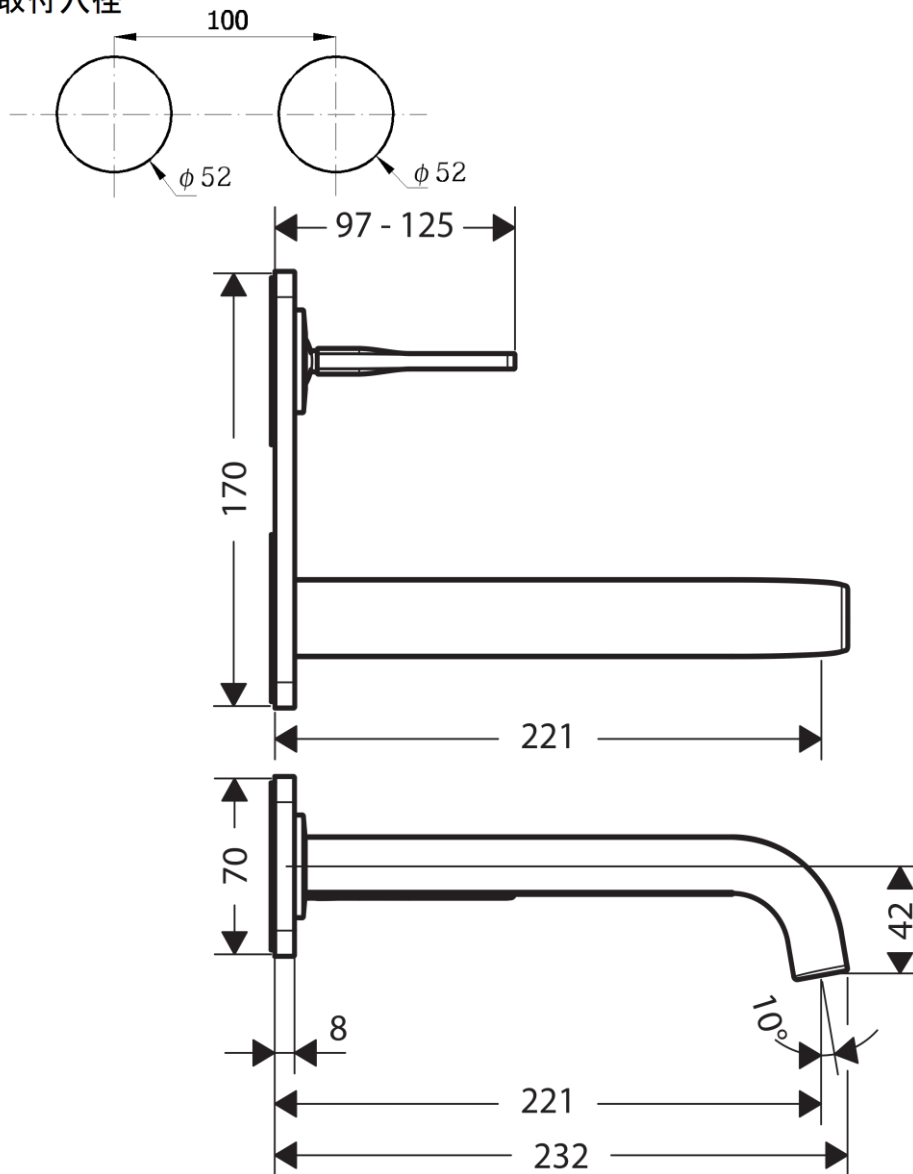

# 承認図

製品名称: アクサーチッテリオE シングルレバー壁付式洗面混合水栓 220(プレート付)

製品品番: 36114000

SCALE: FREE

hansgrohe

取付穴径

## 特記事項

- 表面仕上げ: クロム
- 水栓取付穴:  $\Phi 52\text{mm}$
- 埋込部と組合わせてご使用ください
- 流量上限 5L/分(定量節水仕様) 整流吐水