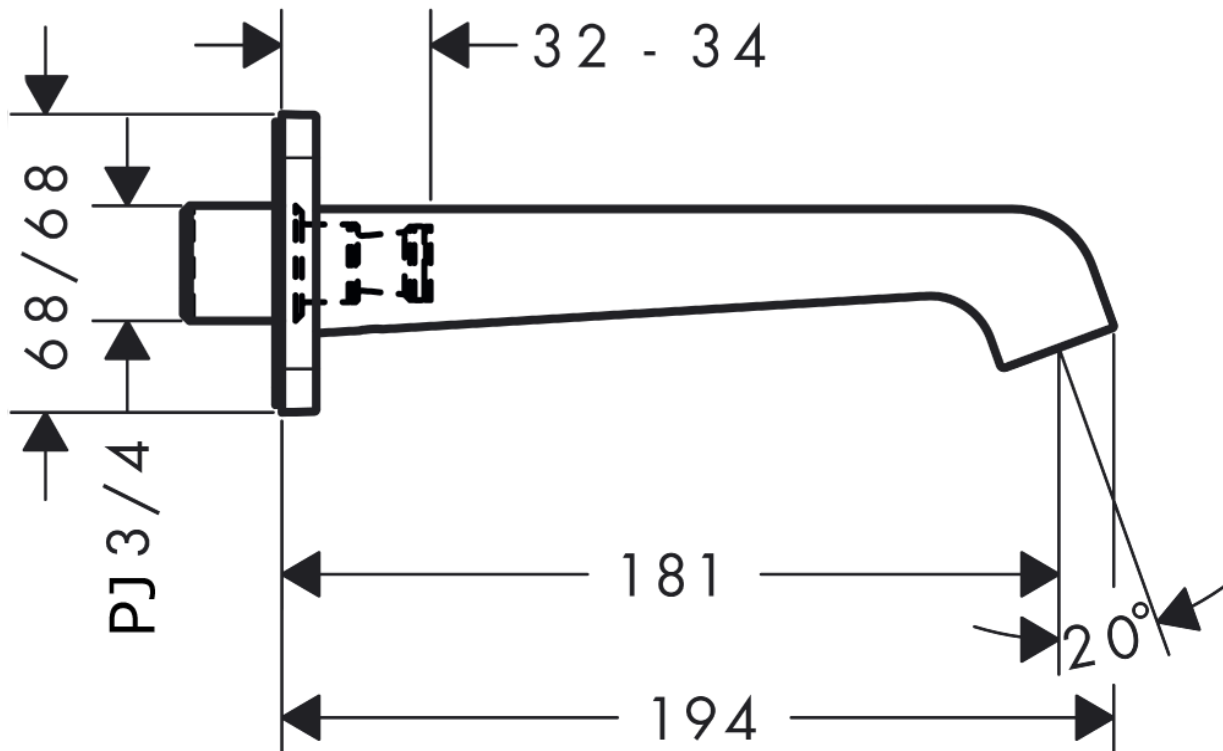

承認図

製品名称: アクサーチッテリオE バススパウト 181

製品品番:36425000

SCALE:FREE

hansgrohe

特記事項

- 表面仕上げ:クロム
- 整流吐水

技術仕様

給水・給湯圧力	最低必要水圧	推奨 0.1MPa(器具 1 次側、流動圧)
	最高水圧	推奨 0.5MPa(器具 1 次側、流動圧)
使用最高温度		推奨 65°C以下
使用可能水質		上水道
使用環境温度	一般地用	1~40°C
用途		一般住宅用(屋内)