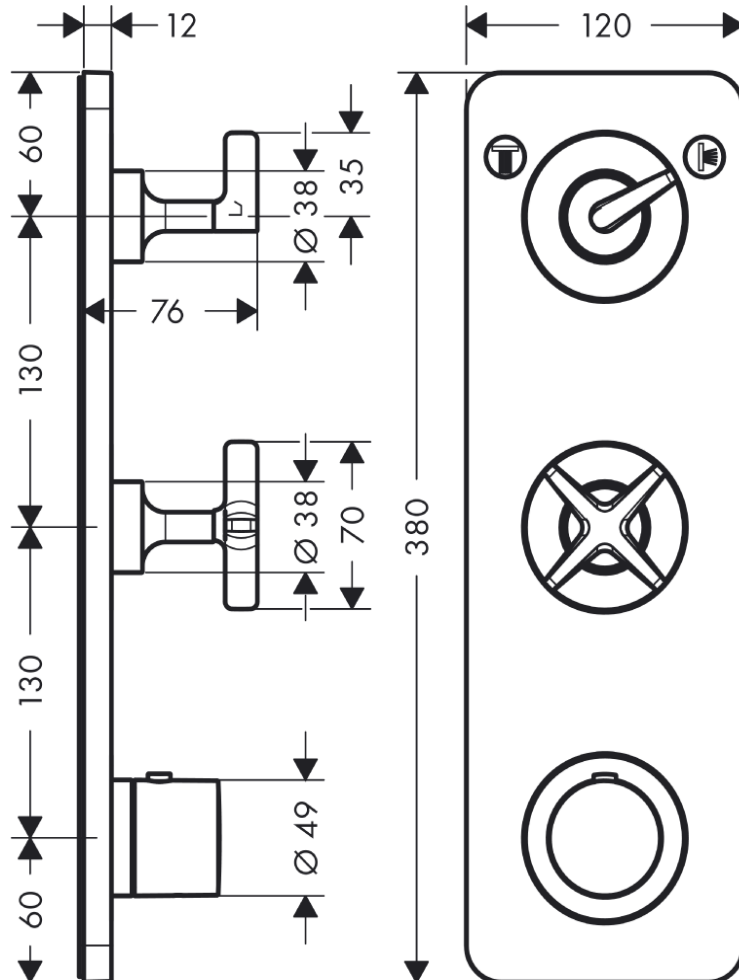

# 承認図

製品名称: アクサーチッテリオE 埋込式ハイフローサーモスタット混合水栓  
38 x 12 2 アウトレット(化粧部)

製品品番:36703000  
SCALE:FREE

hansgrohe

## 特記事項

- 温度セーフティロック付き(40°C)
- 表面仕上げ:クロム
- 2方向切替機能付き
- 埋込部(36701180)と合わせてご使用ください
- 製品施工前に、給水/給湯管のフラッシングを必ず行ってください
- 製品施工前に、給水/給湯の供給圧が必ず同水圧(差圧許容範囲0.1MPa以下)であることをご確認ください。差圧に起因する製品不具合については、製品保証の対象外となります。

ハンスグローエ ジャパン 株式会社  
〒140-0002  
東京都品川区東品川二丁目  
2番4号  
天王洲ファーストタワー2階