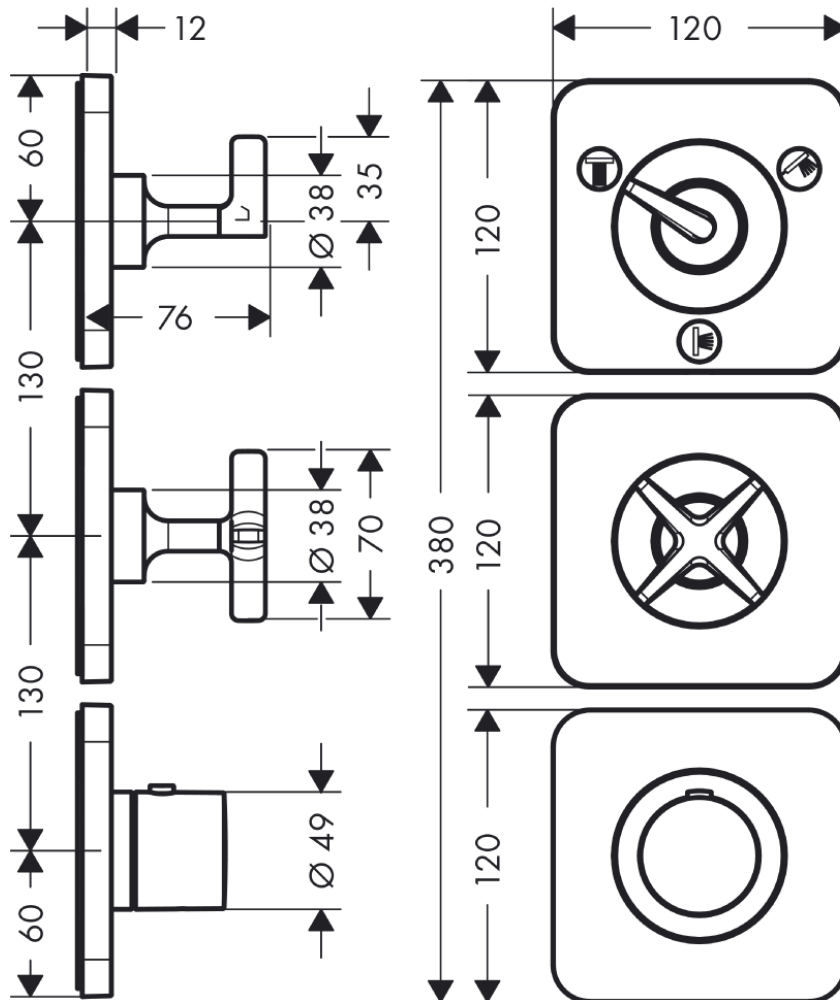

# 承認図

製品名称: アクサーチッテリオE 埋込式ハイフローサーモスタット混合水栓  
38 x 12 3アウトレット(化粧部)

製品品番:36704000  
SCALE:FREE

**hansgrohe**

## 特記事項

- 温度セーフティロック付き(40°C)
- 表面仕上げ:クロム
- 3方向切替機能付き
- 埋込部(36708180)と合わせてご使用ください
- 製品施工前に、給水/給湯管のフラッシングを必ず行ってください
- 製品施工前に、給水/給湯の供給圧が必ず同水圧(差圧許容範囲0.1MPa以下)であることをご確認ください。差圧に起因する製品不具合については、製品保証の対象外となります。

ハンスグローエ ジャパン 株式会社  
〒140-0002  
東京都品川区東品川二丁目  
2番4号  
天王洲ファーストタワー2階