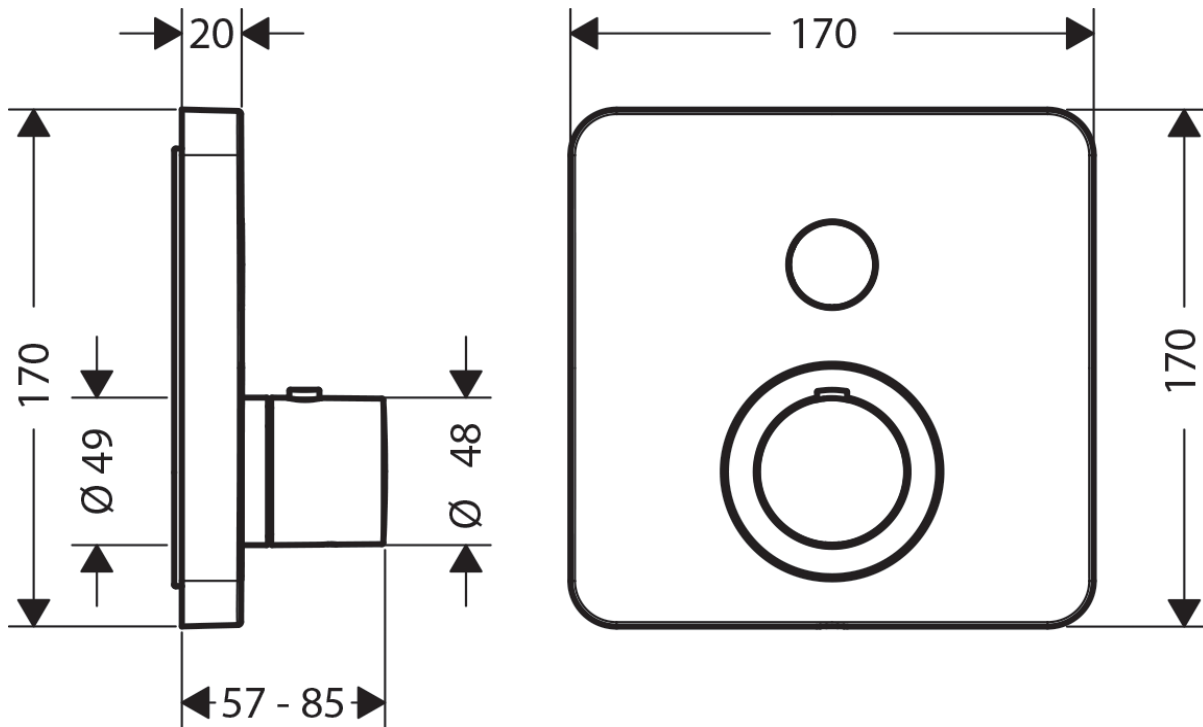

承認図

製品名称: アクサーチッテリオ E シャワーセレクト埋込式サーモスタット混合水栓
1 アウトレット(化粧部)

製品品番: 36705000

SCALE: FREE

hansgrohe

特記事項

- 温度セーフティロック付き(40°C)
- 表面仕上げ: クロム
- 止水機能付き
- 埋込部(01800180)と合わせてご使用ください
- 製品施工前に、給水/給湯管のフラッシングを必ず行ってください
- 製品施工前に、給水/給湯の供給圧が必ず同水圧(差圧許容範囲 0.1MPa 以下)であることをご確認ください。給水/給湯の供給圧に差があるとサーモスタット異常などの不具合につながります。差圧に起因する製品不具合については、製品保証の対象外となります。

ハンズグローエ ジャパン 株式会社
〒140-0002
東京都品川区東品川二丁目
2番4号
天王洲ファーストタワー2階

技術仕様

給水・給湯圧力	最低必要水圧	0.15MPa(器具1次側、流動圧)
	最高水圧	0.5MPa(器具1次側、流動圧)
使用最高温度		80°C以下
使用可能水質		上水道および飲用可能な井戸水
使用環境温度	一般地用	1~40°C
用途		一般住宅用(屋内)

Hansgrohe Japan K.K.
〒140-0002
Tennozu First Tower 2F, 2-2-4
Higashi Shinagawa, Shinagawa-
ku, Tokyo, Japan