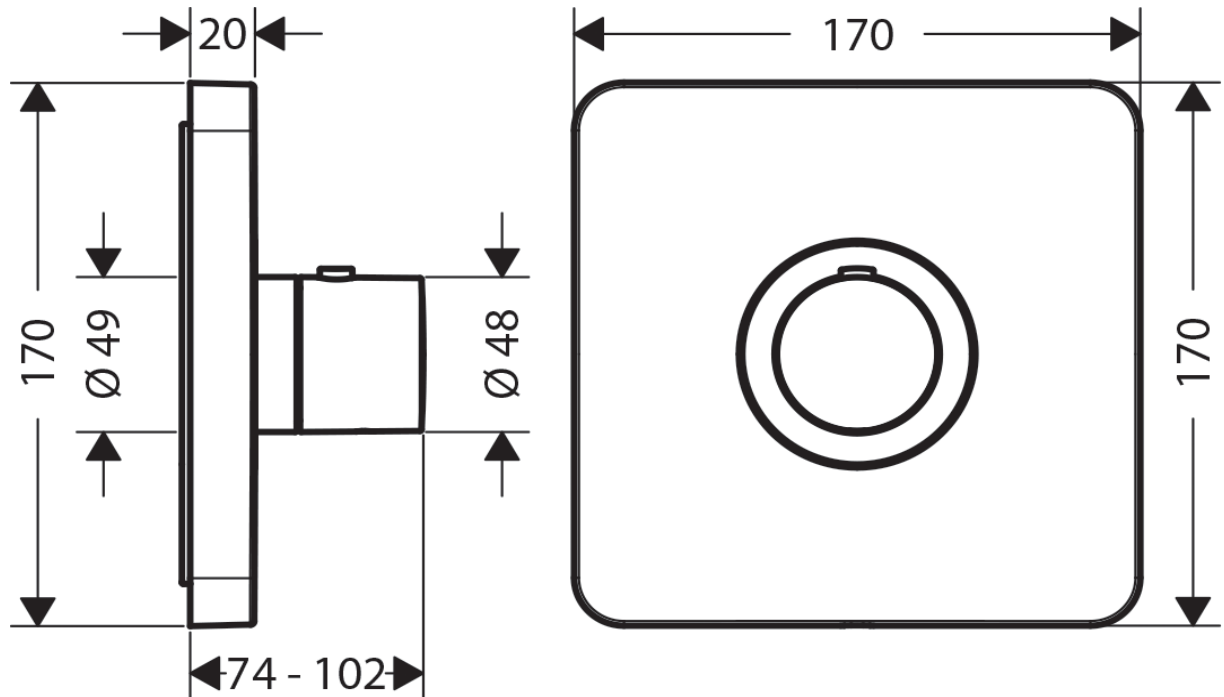

# 承認図

製品名称: アクサーチッテリオ E シャワーセレクト埋込式ハイフローサーモスタット混合水栓(化粧部)

製品品番: 36711000

SCALE: FREE

hansgrohe

## 特記事項

- 温度セーフティロック付き(40°C)
- 表面仕上げ: クロム
- 埋込部(01800180)と合わせてご使用ください
- 製品施工前に、給水/給湯管のフラッシングを必ず行ってください
- 製品施工前に、給水/給湯の供給圧が必ず同水圧(差圧許容範囲 0.1MPa 以下)であることをご確認ください。給水/給湯の供給圧に差がありますとサーモスタット異常などの不具合につながります。差圧に起因する製品不具合については、製品保証の対象外となります。