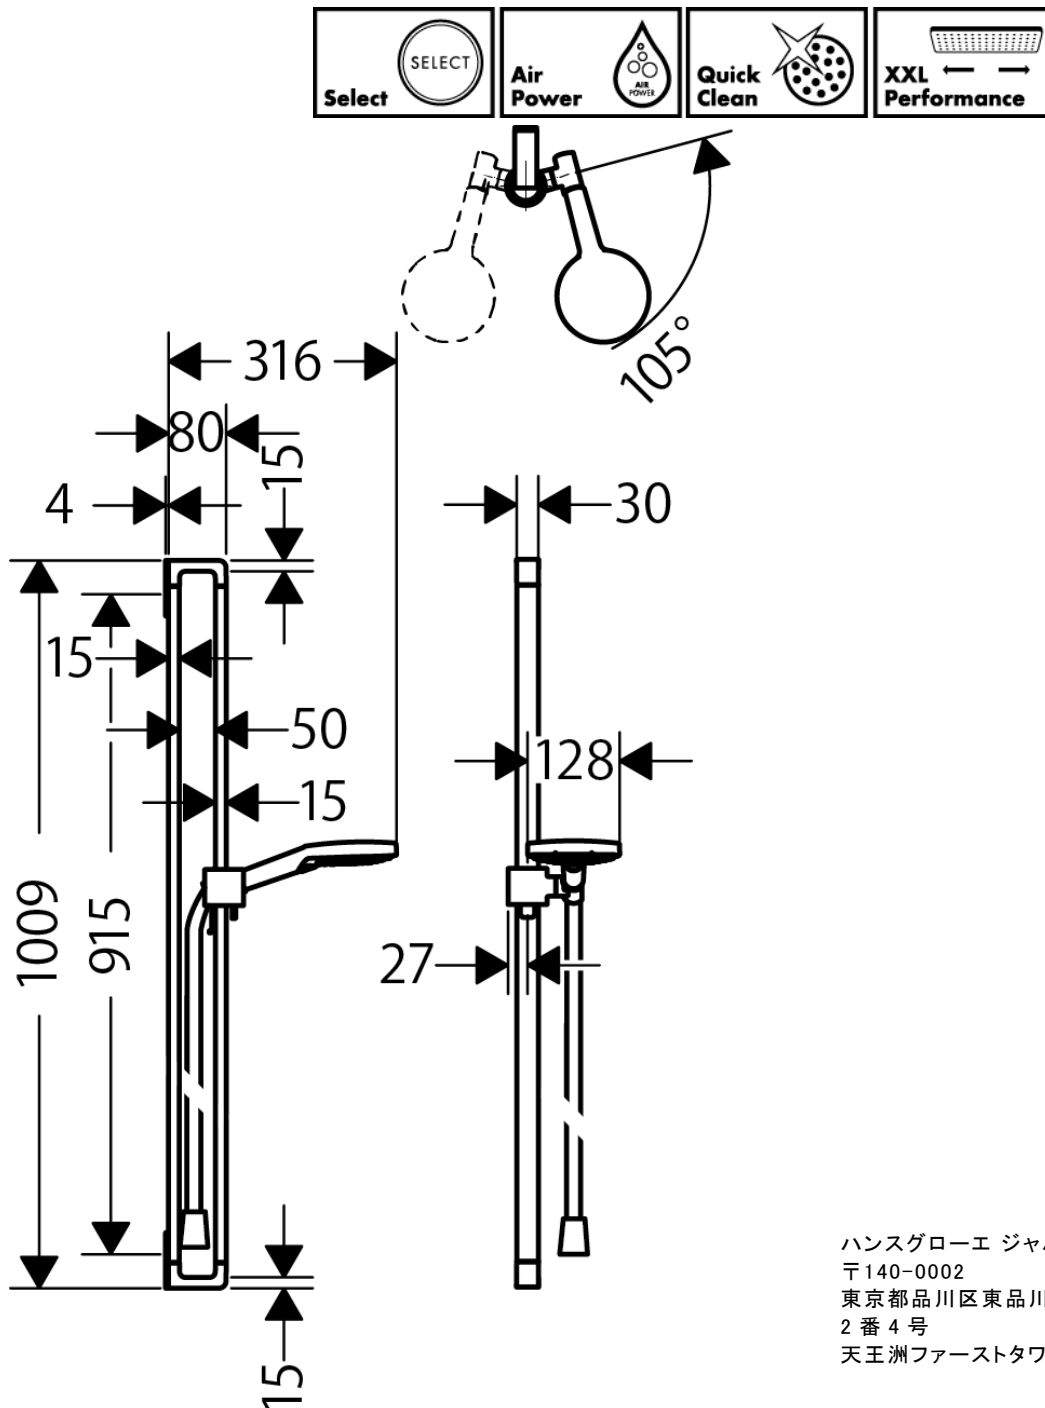

# 承認図

製品名称: アクサーチッテリオE ウォールバーセット 1000mm

製品品番:36735000

SCALE:FREE

hansgrohe

## 特記事項

- 高さ調整機能付き
- レインダンスセレクト S120 3 ジェットハンドシャワーハンドシャワー付き
- イシフレックス 1.6mシャワーホース付き
- 本製品に水栓本体は付属しません
- 本製品のパイプ部は手すりとしての機能を備えておりません

ハンスグローエ ジャパン 株式会社  
〒140-0002  
東京都品川区東品川二丁目  
2番4号  
天王洲ファーストタワー2階

Hansgrohe Japan K.K.  
〒140-0002  
Tennozu First Tower 2F, 2-2-4  
Higashi Shinagawa, Shinagawa-ku,  
Tokyo, Japan