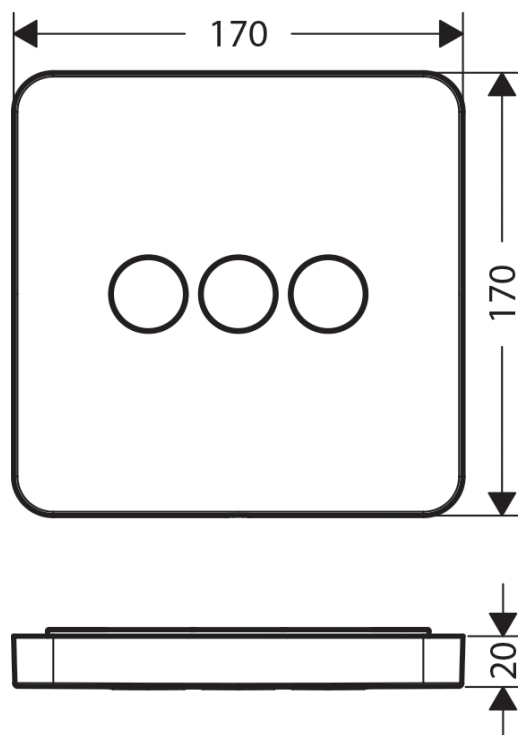

# 承認図

製品名称: アクサーシャワーセレクト 3 アウトレット切替バルブ(化粧部)

製品品番:36773000

SCALE:FREE

hansgrohe

同梱ボタンアイコン

## 特記事項

- 表面仕上げ:クロム
- 埋込部(01800180)と合わせてご使用ください

※製品の仕様は予告なしに変更されることがありますので、ご検討の際は常に最新の情報をご確認いただきますようお願いします。