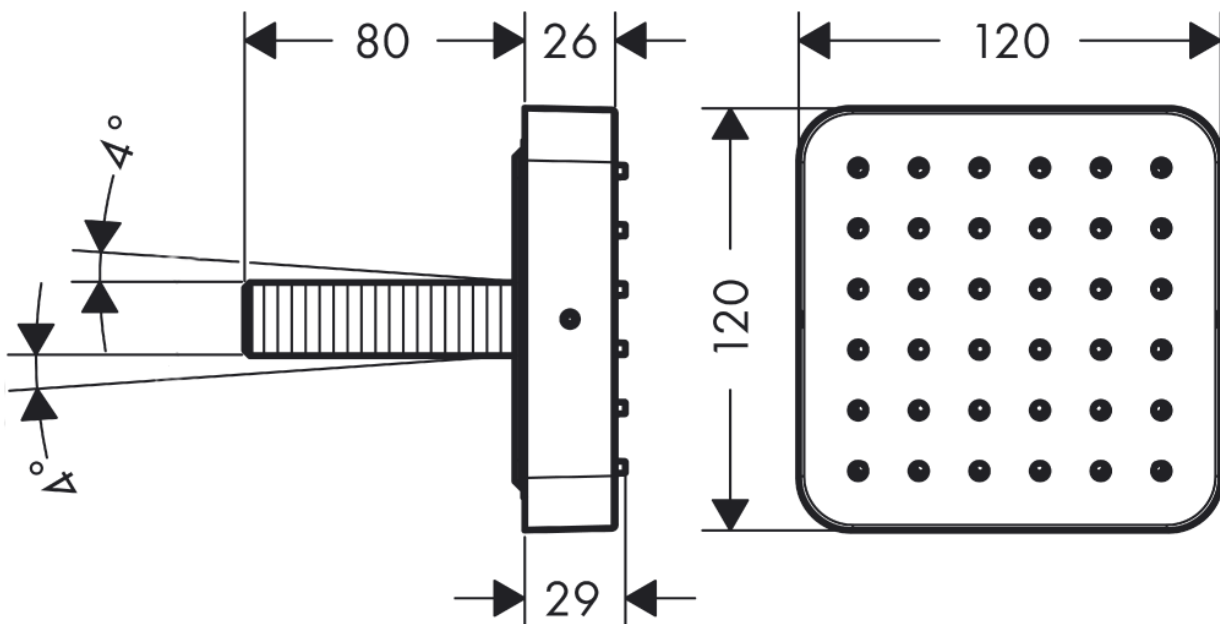

承認図

製品名称: アクサーチッテリオE シャワーモジュール 12 x 12(化粧部)

製品品番:36822000

SCALE:FREE

hansgrohe

特記事項

- 埋込部と組み合わせてご使用いただけます

技術仕様

給水・給湯圧力	最低必要水圧	推奨 0.15MPa(器具 1 次側、流動圧)
	最高水圧	推奨 0.4MPa(器具 1 次側、流動圧)
使用最高温度		推奨 42°C以下
使用可能水質		上水道
使用環境温度	一般地用	1~40°C
用途		一般住宅用(屋内)