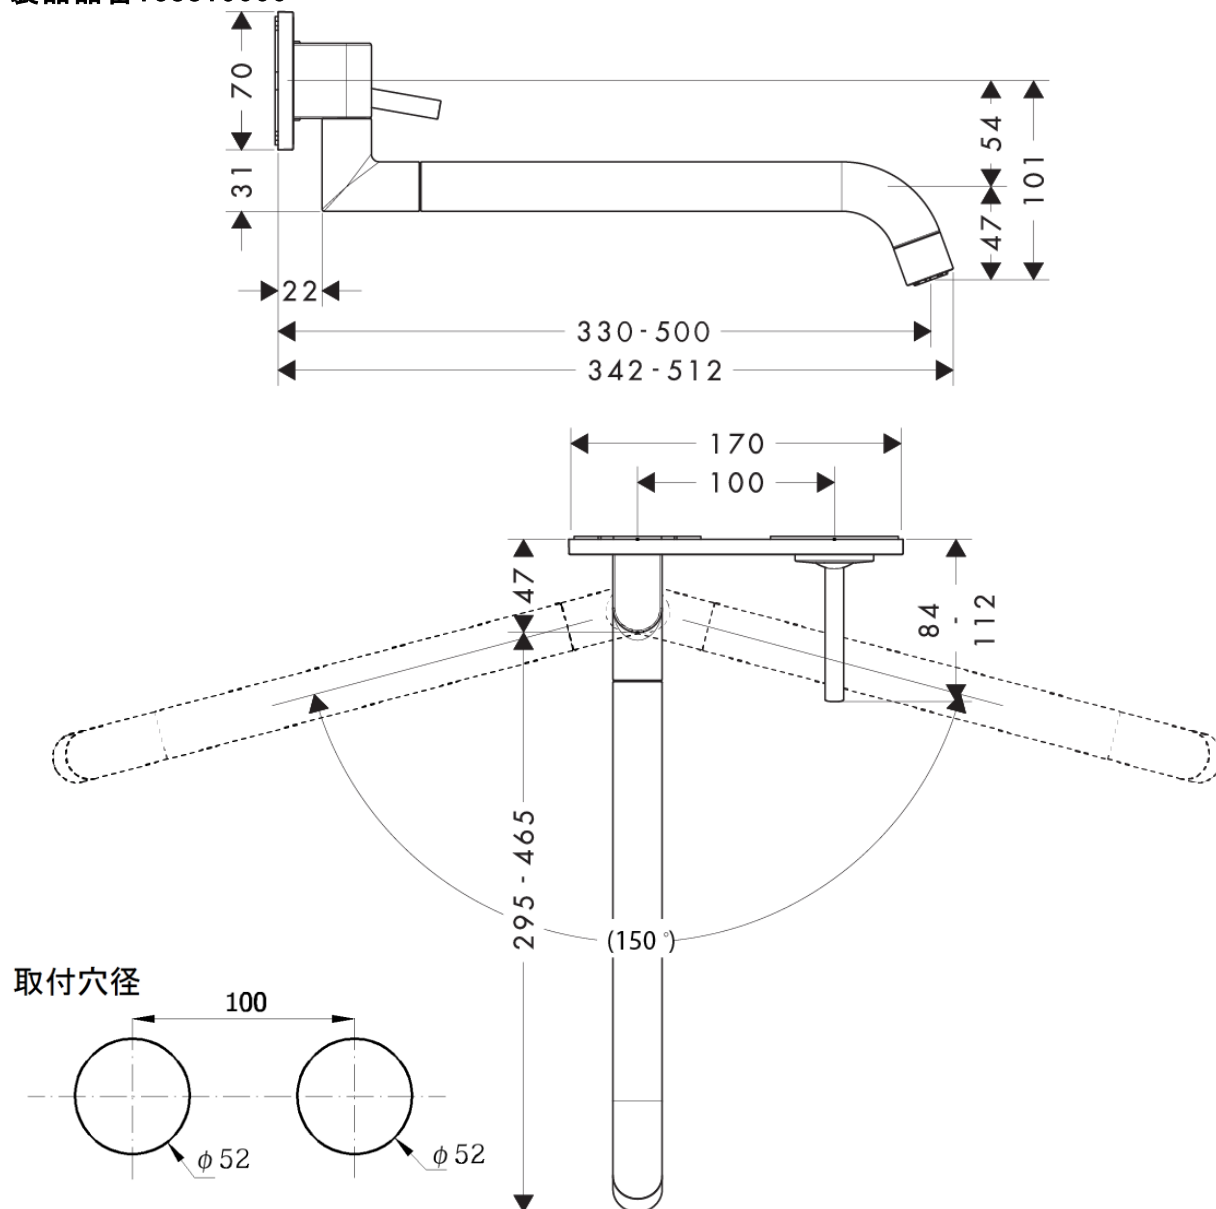

承認図

製品名称: アクサーウノ 壁付式シングルレバー引出式キッチン混合水栓(化粧部)

製品品番: 38815000

特記事項

- 表面仕上げ: クロム
- 逆流防止弁スパウトに内蔵(ミキシング後)
- 吐水口回転角度: 150度, 110度(旋回中心を段階的に調整可能)
- スパウト伸縮可
- 埋込部と組合わせてご使用ください
- 流量上限 9L/分(定量節水仕様) 整流吐水

技術仕様

給水・給湯圧力	最低必要水圧	推奨 0.1MPa(器具1次側、流動圧)
	最高水圧	推奨 0.5MPa(器具1次側、流動圧)
使用最高温度	推奨 65℃以下	
使用可能水質	上水道	
使用環境温度	一般地用	1~40℃
用途	一般住宅用(屋内)	