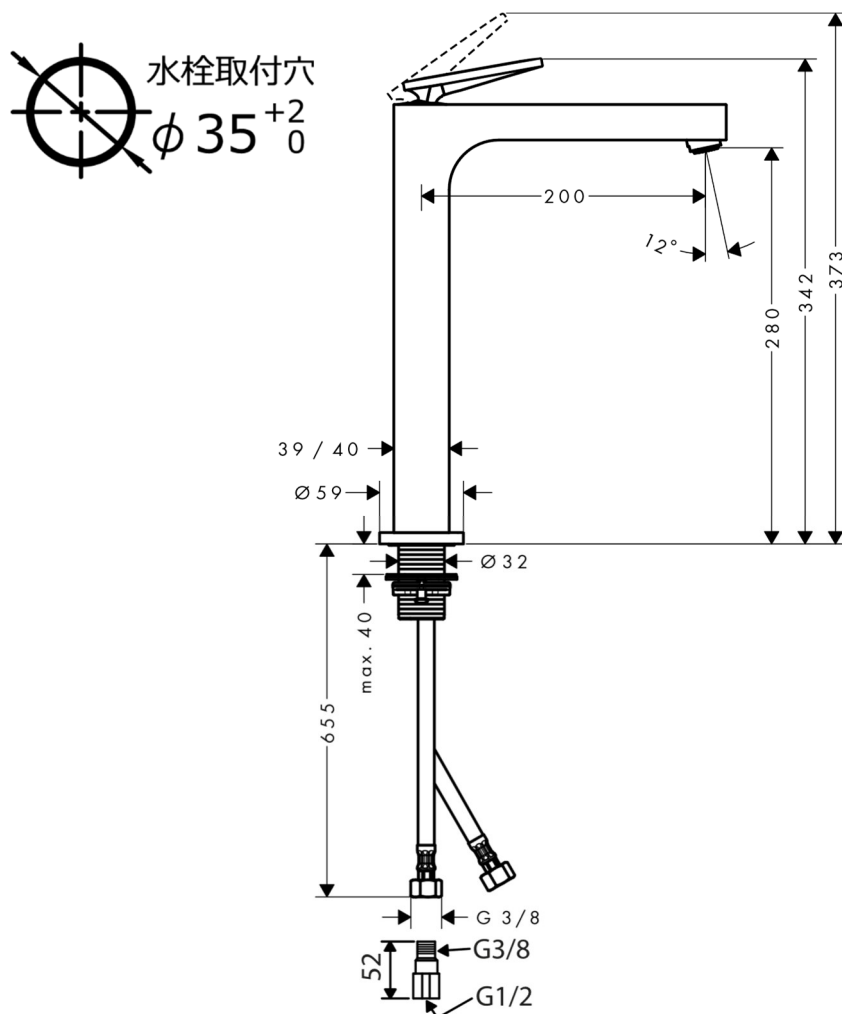

承認図

製品名称: アクサーチッテリオ シングルレバー洗面混合水栓 280 (ポップアップ引棒無)

製品品番: 39021000

特記事項

- 表面仕上げ: クロム
- 逆流防止弁付接続ジョイント付き (2 個)
- 流量上限 5L/分 (定量節水仕様) 整流吐水

※製品の仕様は予告なしに変更されることがありますので、ご検討の際は常に最新の情報をご確認いただきますようお願いいたします。

技術仕様

給水・給湯圧力	最低必要水圧	推奨 0.1MPa (器具 1 次側、流動圧)
	最高水圧	推奨 0.5MPa (器具 1 次側、静水圧)
使用最高温度		推奨 65℃ 以下
使用可能水質		上水道
使用環境温度	一般地用	1~40℃
用途		一般住宅用 (屋内)