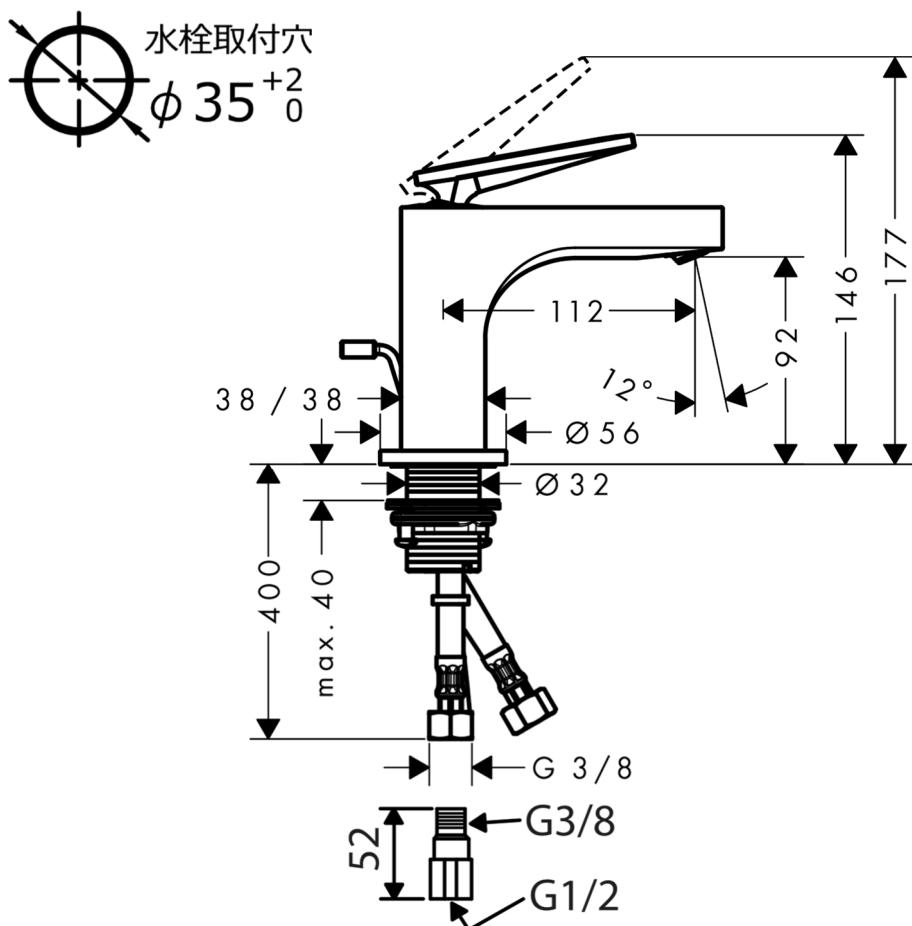

承認図

製品名称: アクサーチッテリオ シングルレバー洗面混合水栓 90 ピンハンドル(ポップアップ引棒有)

製品品番: 39022000

特記事項

- 表面仕上げ: クロム
- 逆流防止弁付接続ジョイント付き(2個)
- 流量上限 5L/分(定量節水仕様) 整流吐水

※製品の仕様は予告なしに変更されることがありますので、ご検討の際は常に最新の情報をご確認いただきますようお願いいたします。

技術仕様

給水・給湯圧力	最低必要水圧	推奨 0.1MPa(器具1次側、流動圧)
	最高水圧	推奨 0.5MPa(器具1次側、静水圧)
使用最高温度		推奨 65℃以下
使用可能水質		上水道
使用環境温度	一般地用	1~40℃
用途		一般住宅用(屋内)