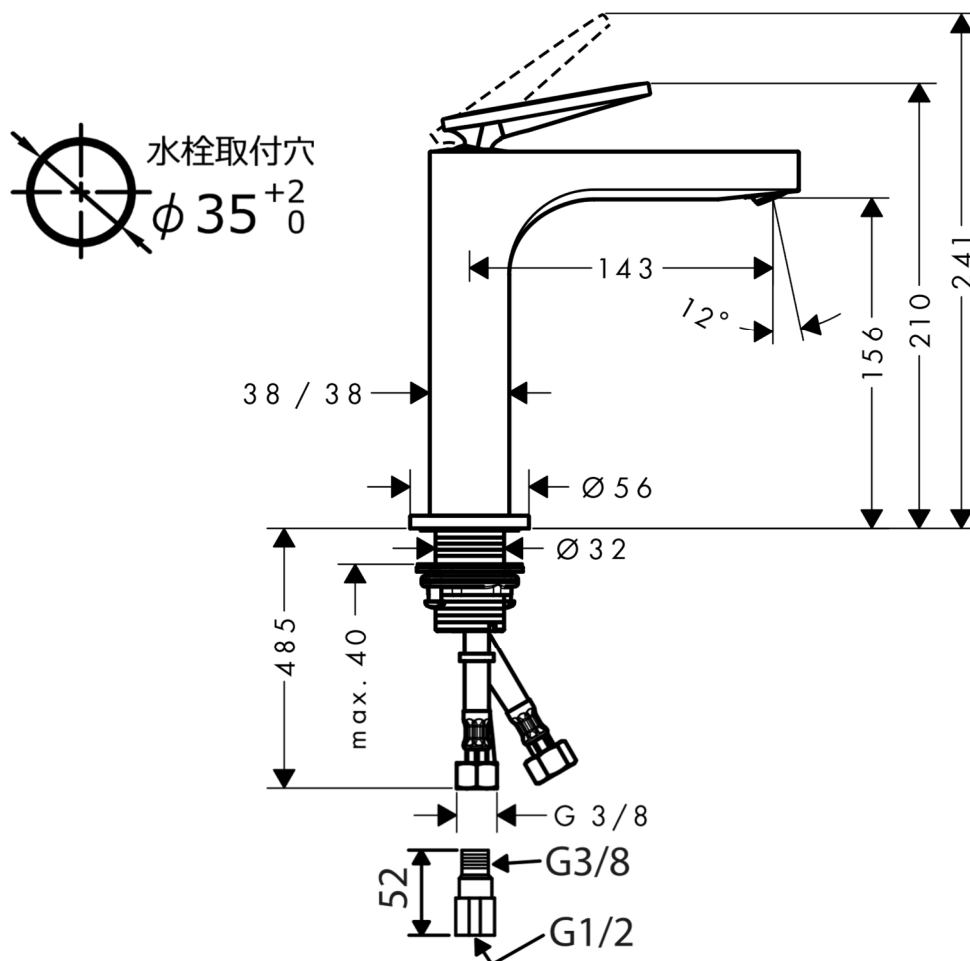

承認図

製品名称: アクサーチッテリオ シングルレバー洗面混合水栓 160 ピンハンドル(ポップアップ引棒無)

製品品番: 39024000

特記事項

- 表面仕上げ: クロム
- 逆流防止弁付接続ジョイント付き(2個)
- 流量上限 5L/分(定量節水仕様) 整流吐水

※製品の仕様は予告なしに変更されることがありますので、ご検討の際は常に最新の情報をご確認いただきますようお願いいたします。

技術仕様

給水・給湯圧力	最低必要水圧	推奨 0.1MPa(器具1次側、流動圧)
	最高水圧	推奨 0.5MPa(器具1次側、静水圧)
使用最高温度		推奨 65℃以下
使用可能水質		上水道
使用環境温度	一般地用	1~40℃
用途		一般住宅用(屋内)