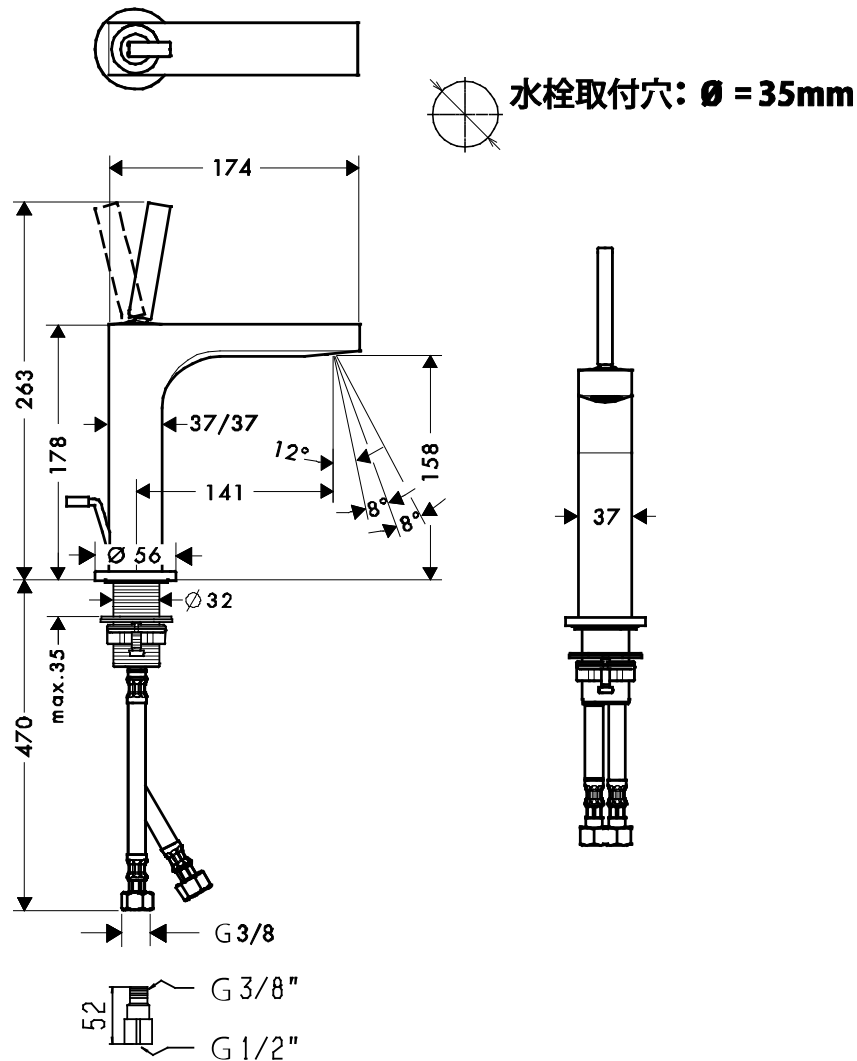

承認図

製品名称: アクサーチッテリオ シングルレバー洗面混合水栓 160

製品品番: 39031000

SCALE: FREE

hansgrohe

特記事項

- 表面仕上げ: クロム
- 逆流防止弁付接続ジョイント付き (2 個)
- 流量上限約 5L/分 (定量節水仕様) 整流仕様

技術仕様

給水・給湯圧力	最低必要水圧	推奨 0.1MPa (器具 1 次側、流動圧)
	最高水圧	推奨 0.5MPa (器具 1 次側、流動圧)
使用最高温度		推奨 65°C 以下
使用可能水質		上水道
使用環境温度	一般地用	1 ~ 40°C
用途		一般住宅用 (屋内)