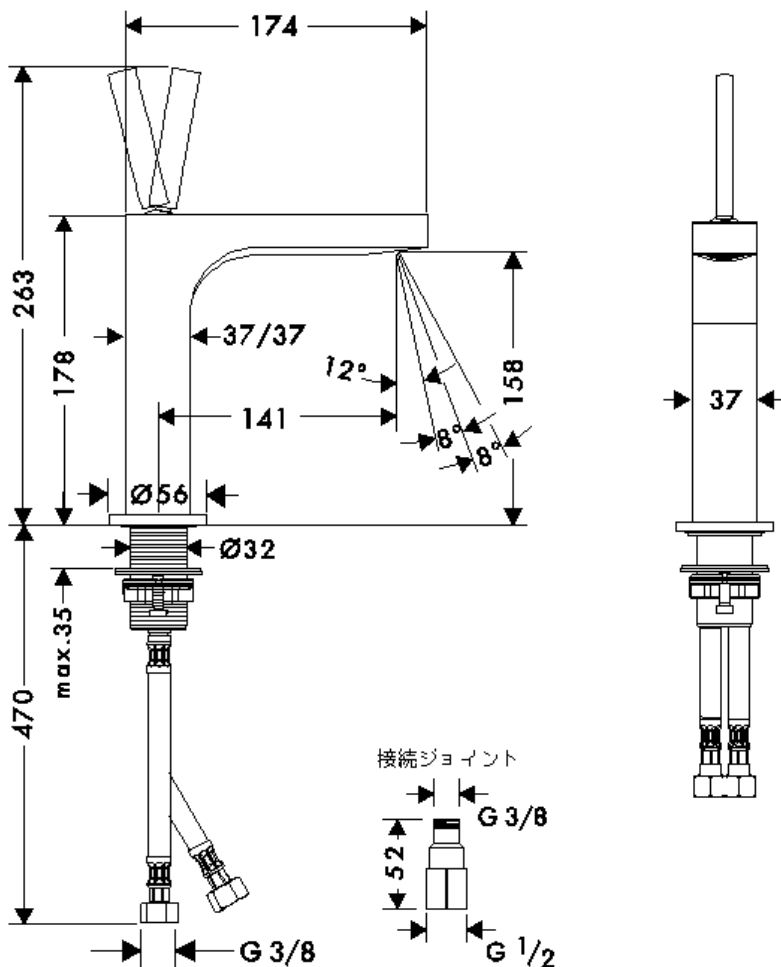

# 承認図

製品名称: アクサーチッテリオ シングルレバー洗面混合水栓 160 (ポップアップ引棒無)

製品品番: 39032000

SCALE: FREE

hansgrohe

## 特記事項

- 表面仕上げ: クロム
- 逆流防止弁付接続ジョイント付き (2 個)
- 流量上限 5L/分 (定量節水仕様) 整流吐水