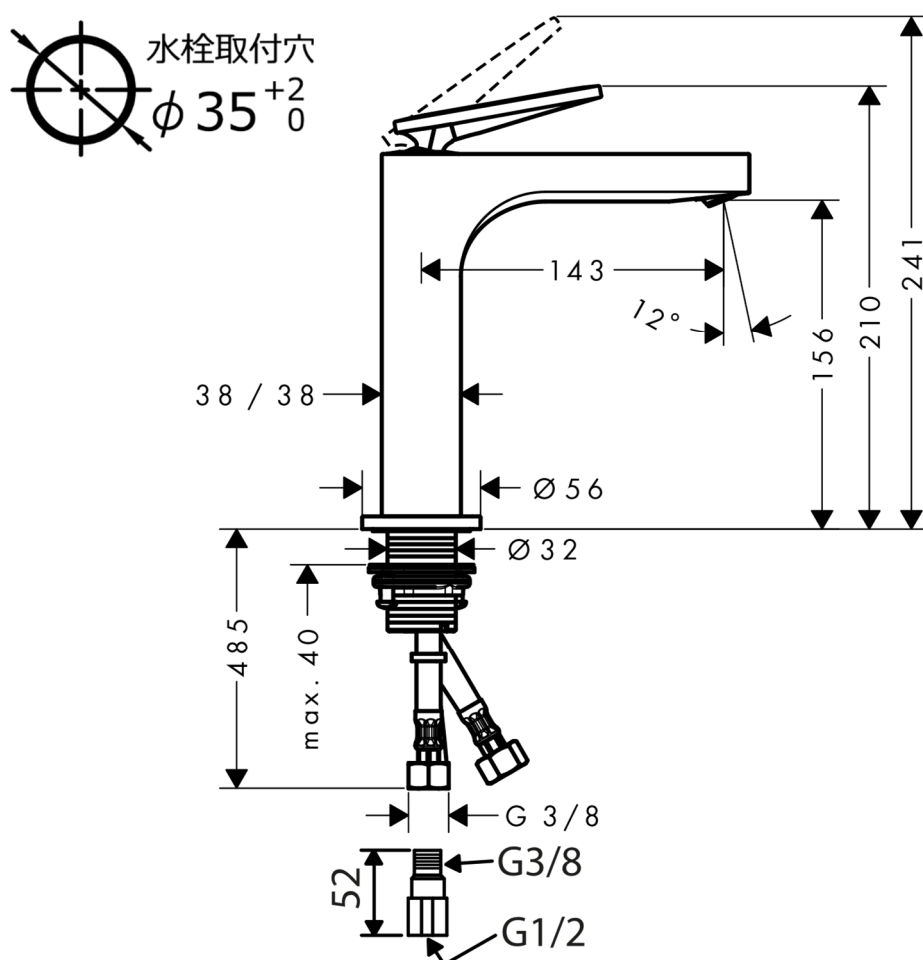

承認図

製品名称: アクサーチッテリオ シングルレバー洗面混合水栓 160 ロンビックカット(ポップアップ引棒無)

製品品番: 39081000

特記事項

- 表面仕上げ: クロム
- 逆流防止弁付接続ジョイント付き(2個)
- 流量上限 5L/分(定量節水仕様) 整流吐水

※製品の仕様は予告なしに変更されることがありますので、ご検討の際は常に最新の情報をご確認いただきますようお願いいたします。

技術仕様

給水・給湯圧力	最低必要水圧	推奨 0.1MPa(器具1次側、流動圧)
	最高水圧	推奨 0.5MPa(器具1次側、静水圧)
使用最高温度		推奨 65℃以下
使用可能水質		上水道
使用環境温度	一般地用	1~40℃
用途		一般住宅用(屋内)