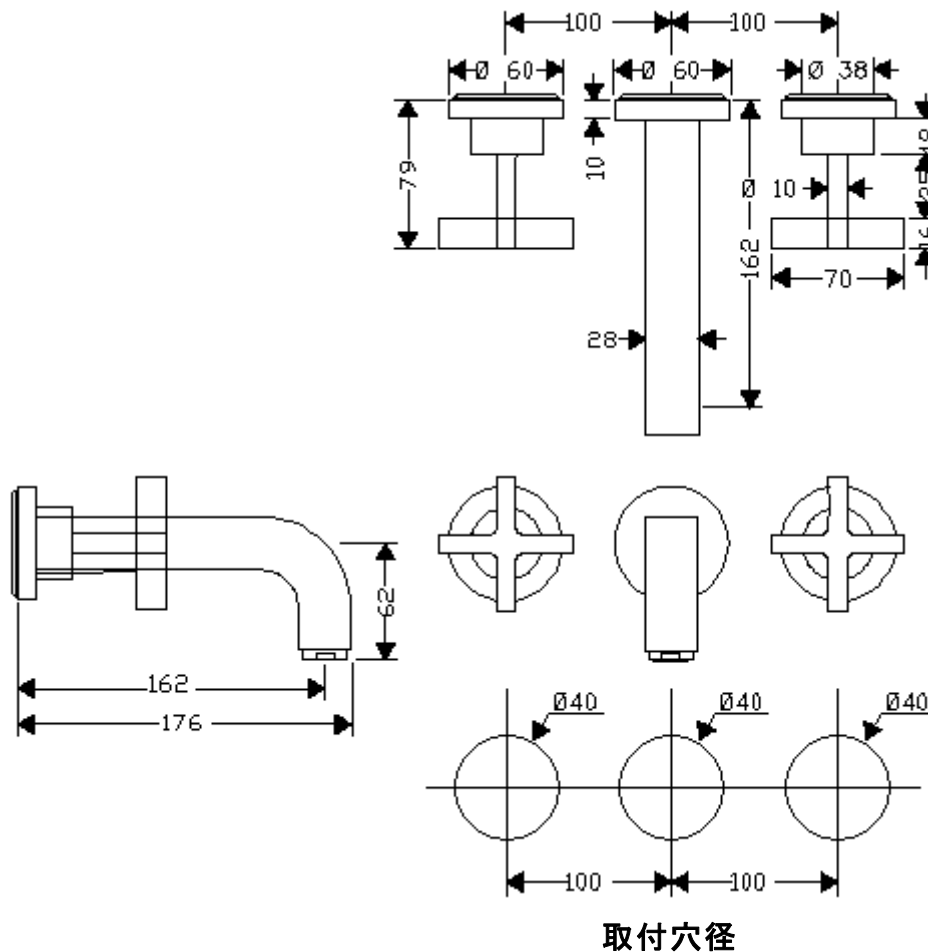

承認図

製品名称: アクサーチッテリオ 3 ホール壁付式洗面混合水栓 162 クロスハンドル(化粧部)

製品品番:39313000

SCALE:FREE

hansgrohe

特記事項

- 表面仕上げ:クロム
- 流量上限 5L/分(定量節水仕様) 泡沫吐水
- 埋込部と組み合わせてご使用ください

技術仕様

給水・給湯圧力	最低必要水圧	推奨 0.1MPa(器具 1 次側、流動圧)
	最高水圧	推奨 0.5MPa(器具 1 次側、流動圧)
使用最高温度		推奨 65°C以下
使用可能水質		上水道
使用環境温度	一般地用	1~40°C
用途		一般住宅用(屋内)