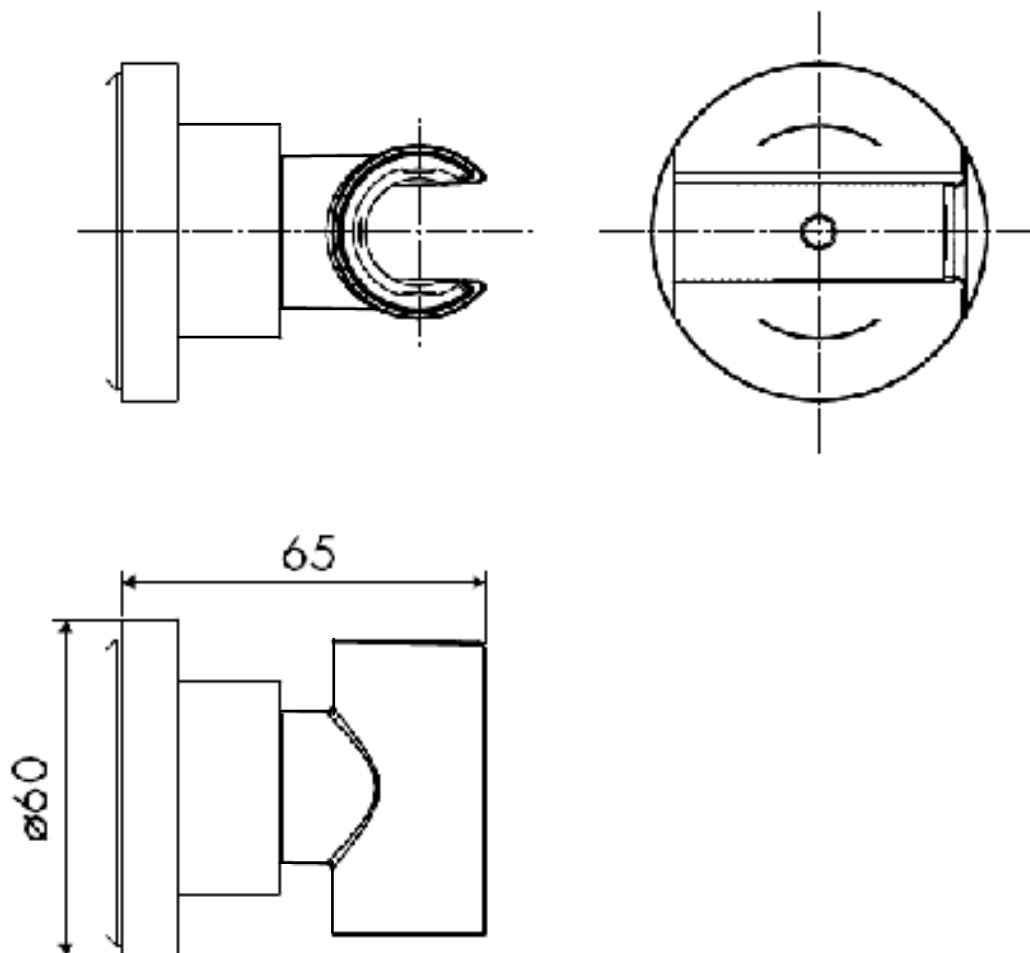

# 承認図

製品名称: アクサーチッテリオ シャワーホルダー

製品品番:39525000

SCALE:FREE

hansgrohe