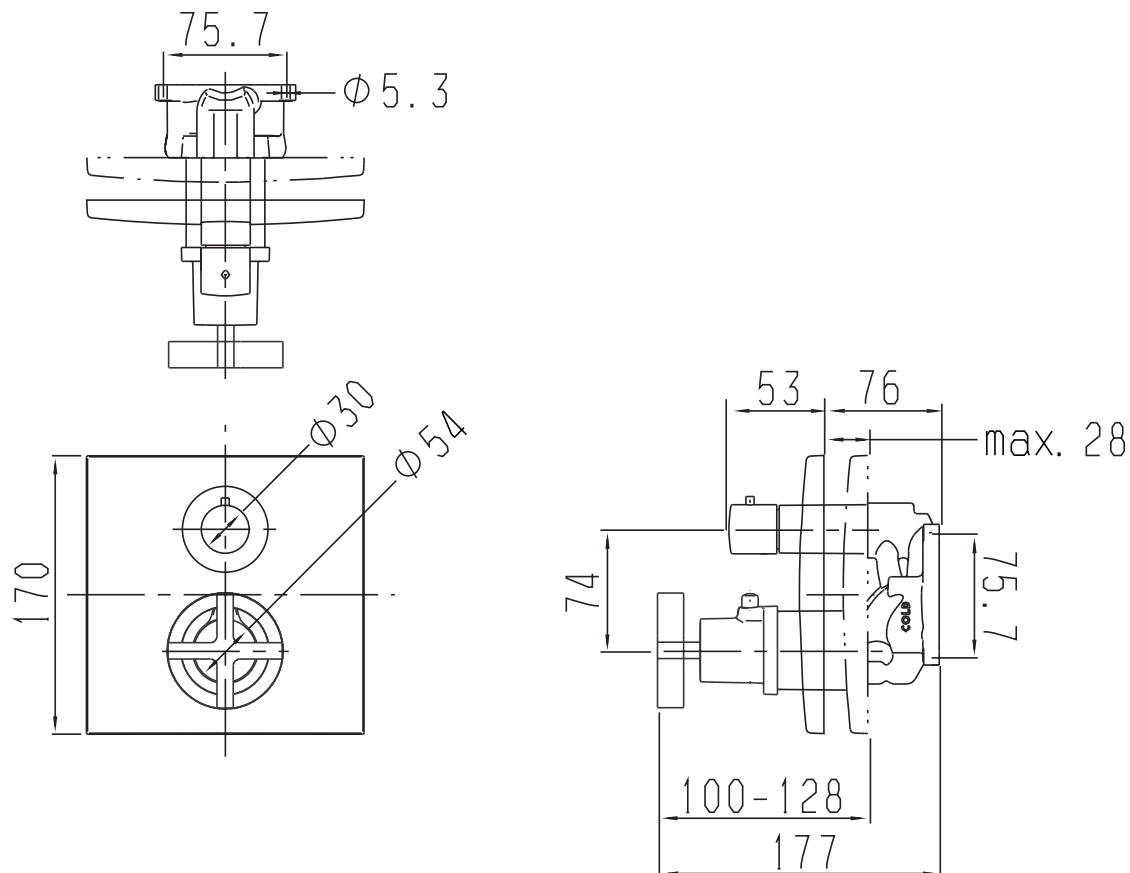

# 承認図

製品名称: アクサーチッテリオ 埋込式サーモスタットバス・シャワー混合水栓(化粧部)

製品品番: 39725000

SCALE: FREE

**hansgrohe**

## 特記事項

- 温度セーフティロック付き(40°C)
- 表面仕上げ: クロム
- 止水機能付き
- 2方向切替機能付き
- 埋込部(01800180)と合わせてご使用ください。
- 製品施工前に、給水/給湯管のフラッシングを必ず行ってください。
- 製品施工前に、給水/給湯の供給圧が必ず同水圧(差圧許容範囲 0.1MPa以下)であることをご確認ください。給水/給湯の供給圧に差があるとサーモスタット異常などの不具合につながります。差圧に起因する製品不具合については、製品保証の対象外となります。
- 流量(0.2MPa時): 約 13L/分(シャワー)、約 15.5L/分(スパウト)  
※施工環境によって流量は変動しますので、ご注意ください。