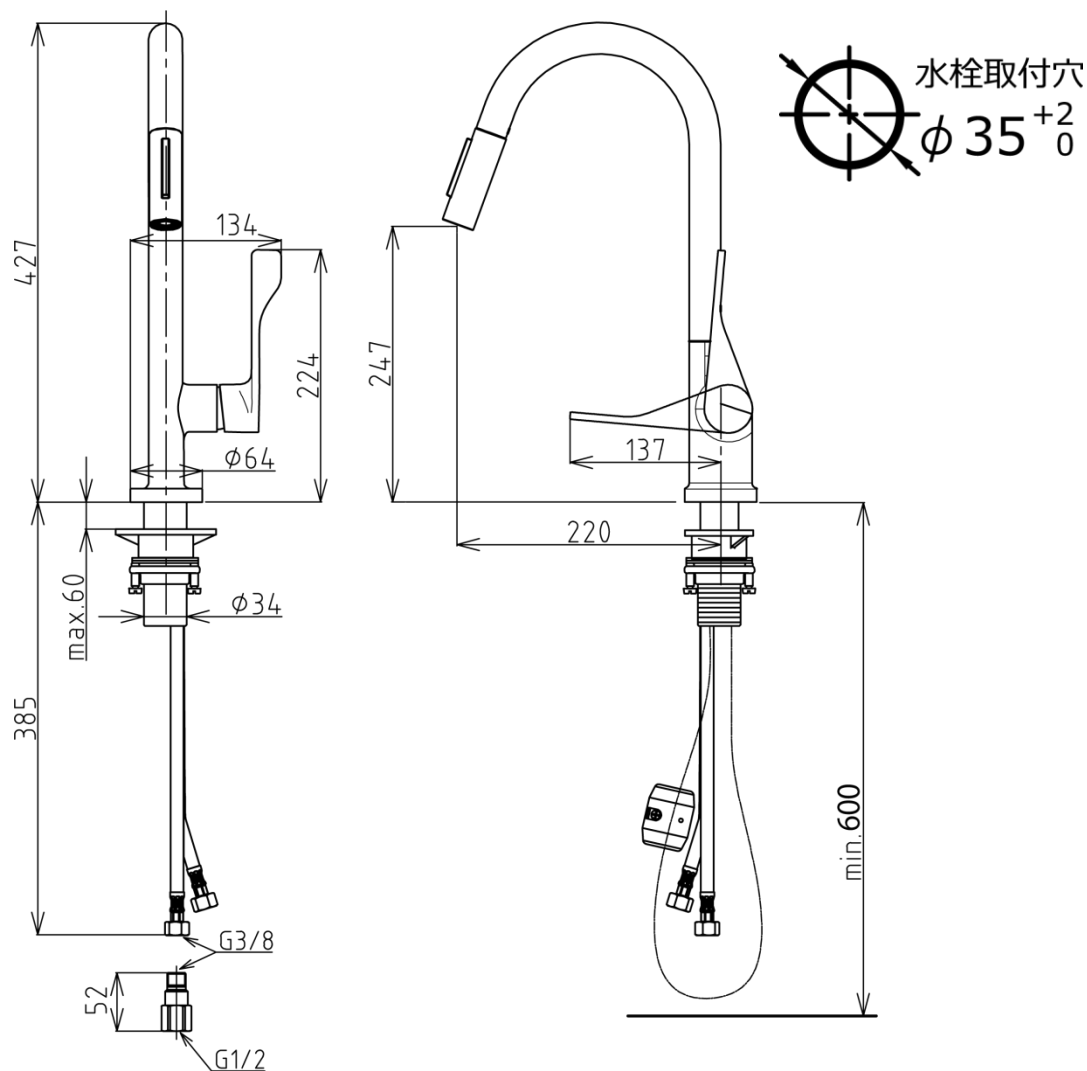

## 承認図

製品名称: アクサーチッテリオ シングルレバー引出式キッチンシャワー混合水栓 240

製品品番: 39835004

### 特記事項

- 表面仕上げ: クロム
  - 吐水口回転角度: 110度、150度(旋回中心を段階的に調整可能)
  - シャワーホース引出長: 最大 30cm 程度
  - 逆流防止弁付接続ジョイント付き(2個)
  - 別途、水受けトレイをご用意ください。(水受けトレイ取付位置の確保及び引出しホース操作性確保のため、給水給湯管は混合水栓芯より左右に分配下さい)
  - 弊社製以外の接続金具を使用した場合の漏水は、保証致しかねます。
  - 樹脂製台座は、取付不可時には取外してもかまいません。ただし、同等の補強材が取付けられている時に限ります。
  - 吐水モード: シャワー、整流吐水(止水時整流吐水に自動復帰)
- ※製品の仕様は予告なしに変更されることがありますので、ご検討の際は常に最新の情報をご確認いただきますようお願いいたします。

### 技術仕様

給水・給湯圧力	最低必要水圧	推奨 0.15MPa(器具1次側、流動圧)
	最高水圧	推奨 0.5MPa(器具1次側、静水圧)
使用最高温度		推奨 65℃以下
使用可能水質		上水道
使用環境温度	一般地用	1~40℃
用途		一般住宅用(屋内)