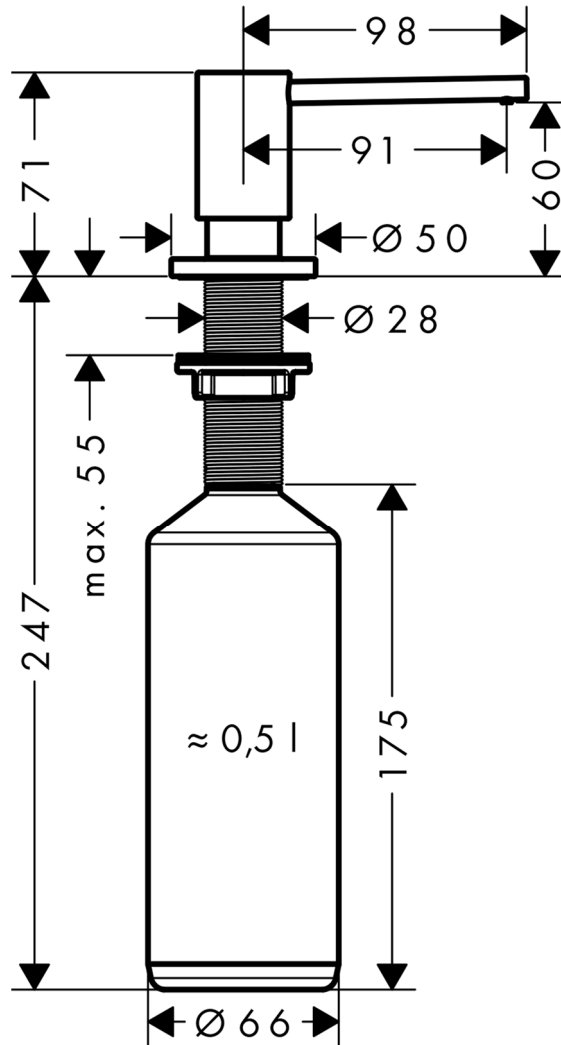

承認図

製品名称: A41 ソープローションディスペンサー

製品品番: 40438XXX

特記事項

- 表面仕上げ: 下三桁 000 クロム、340 ブラッシュドブラッククロム、670 マットブラック
- ※製品の仕様は予告なしに変更されることがありますので、ご検討の際は常に最新の情報をご確認いただきますようお願いいたします。

技術仕様

給水・給湯圧力	最低必要水圧	-
	-	-
使用最高温度		-
使用可能水質		上水道
使用環境温度	一般地用	1~40°C
用途		一般住宅用(屋内)