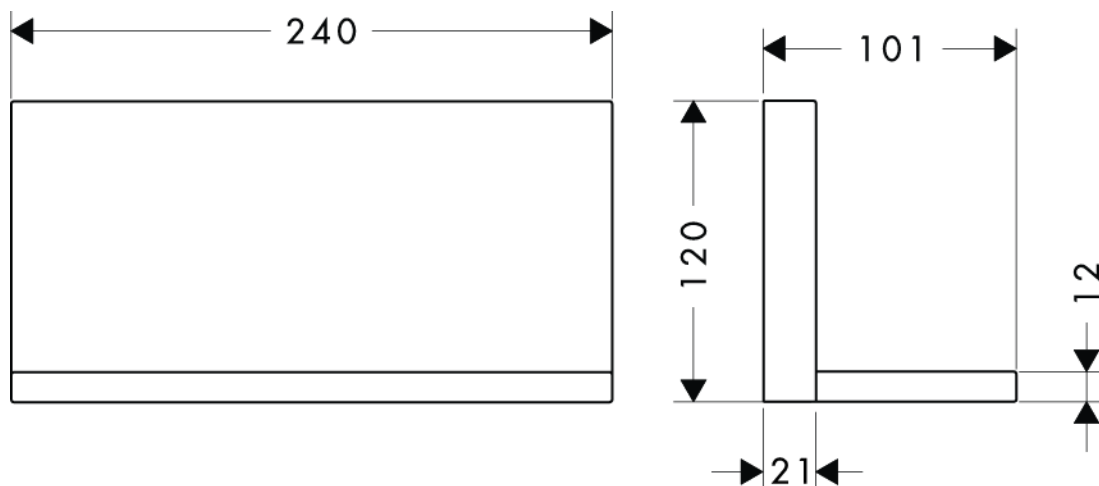

承認図

製品名称: アクサー シャワーコレクション ロングシェルフ 24 x 12

製品品番: 40873000

SCALE:FREE

hansgrohe

取付ビス位置

ハンスグローエ ジャパン 株式会社
〒140-0002
東京都品川区東品川二丁目
2番4号
天王洲ファーストタワー2階

Hansgrohe Japan K.K.
〒140-0002
Tennozu First Tower 2F, 2-2-4
Higashi Shinagawa, Shinagawa-
ku, Tokyo, Japan