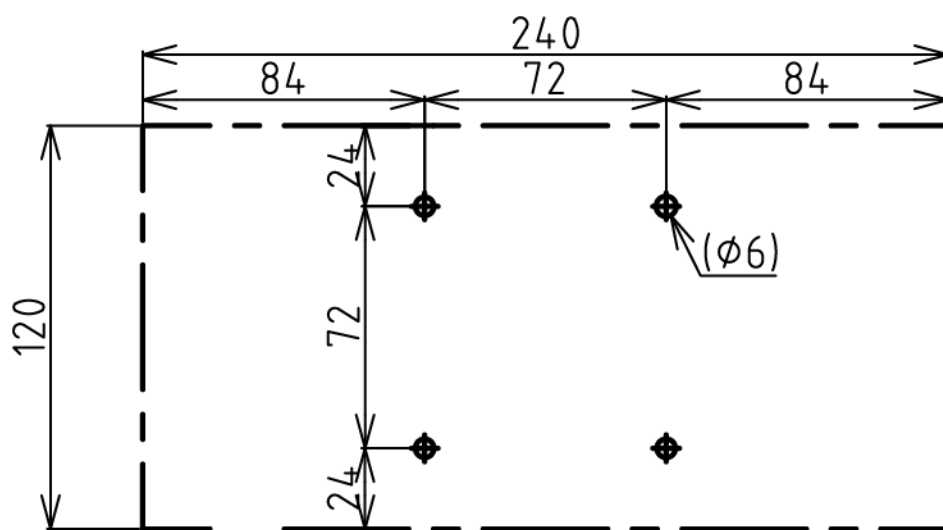

承認図

製品名称: アクサー シャワーコレクション ロングシェルフ 24 x 12

製品品番: 40873000

SCALE:FREE

hansgrohe

取付ビス位置

ハンスグローエ ジャパン 株式会社
〒140-0002
東京都品川区東品川二丁目
2番4号
天王洲ファーストタワー2階

Hansgrohe Japan K.K.
〒140-0002
Tennozu First Tower 2F, 2-2-4
Higashi Shinagawa, Shinagawa-
ku, Tokyo, Japan