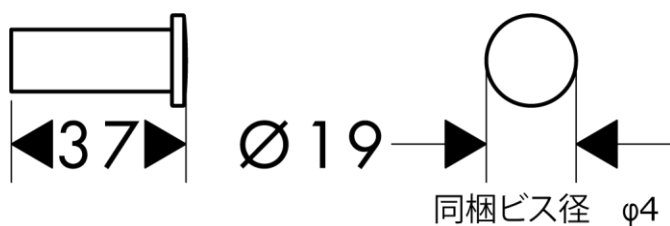

承認図

製品名称: ロギスユニバーサル タオルフック

製品品番: 41711000

特記事項

- 表面仕上げ: クロム

技術仕様

給水・給湯圧力	最低必要水圧	-
	最高水圧	-
使用最高温度		-
使用可能水質		-
使用環境温度	一般地用	1~40℃
用途		一般住宅用(屋内)