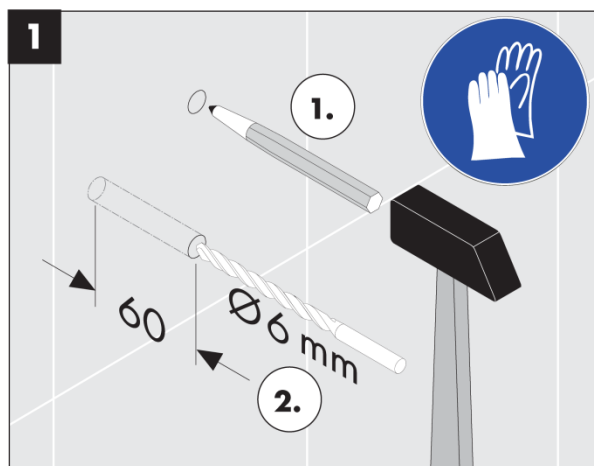

承認図

製品名称: ロギスユニバーサル タオルフック

製品品番: 41711000

特記事項

- 表面仕上げ: クロム

技術仕様

給水・給湯圧力	最低必要水圧	-
	最高水圧	-
使用最高温度		-
使用可能水質		-
使用環境温度	一般地用	1~40℃
用途		一般住宅用(屋内)