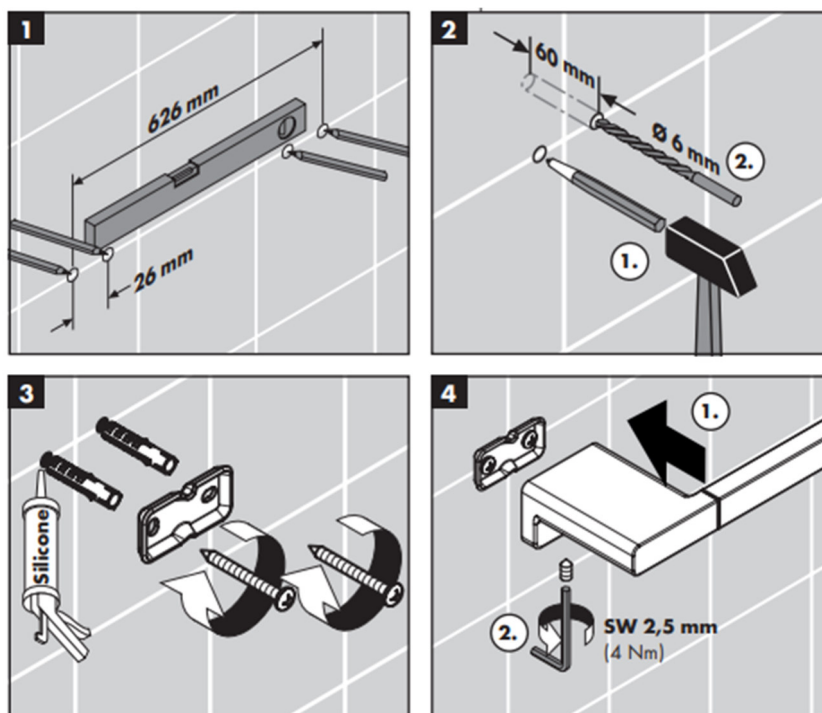

承認図

製品名称: アドストーリー パスタオルレール 648mm マットブラック

製品品番: 41747670

特記事項

- 表面仕上げ: マットブラック

技術仕様

給水・給湯圧力	最低必要水圧	-
	最高水圧	-
使用最高温度		-
使用可能水質		-
使用環境温度	一般地用	1~40℃
用途		一般住宅用(屋内)