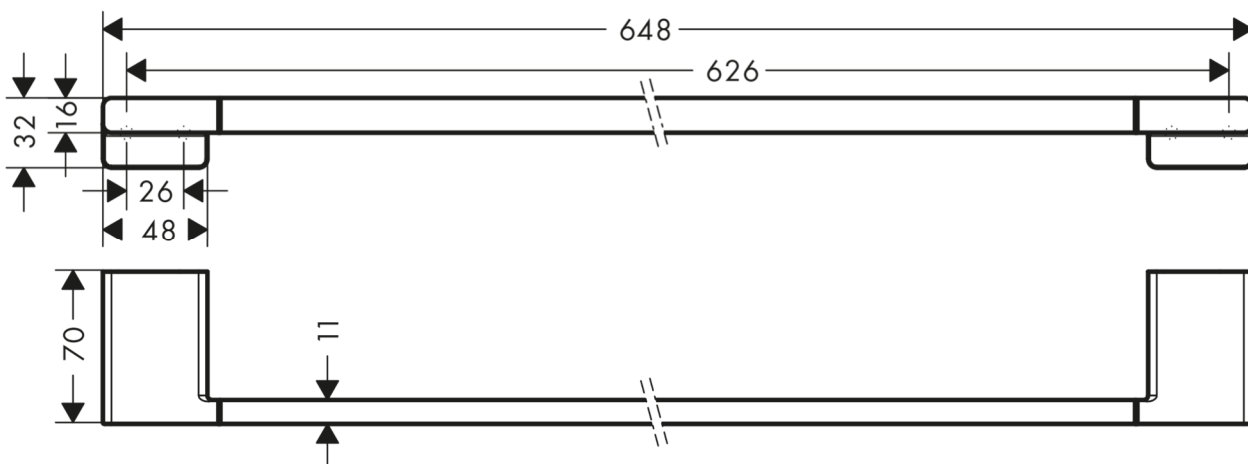

承認図

製品名称: アドストーリー パスタオルレール 648mm マットブラック

製品品番: 41747670

特記事項

- 表面仕上げ: マットブラック

技術仕様

給水・給湯圧力	最低必要水圧	-
	最高水圧	-
使用最高温度		-
使用可能水質		-
使用環境温度	一般地用	1~40℃
用途		一般住宅用(屋内)