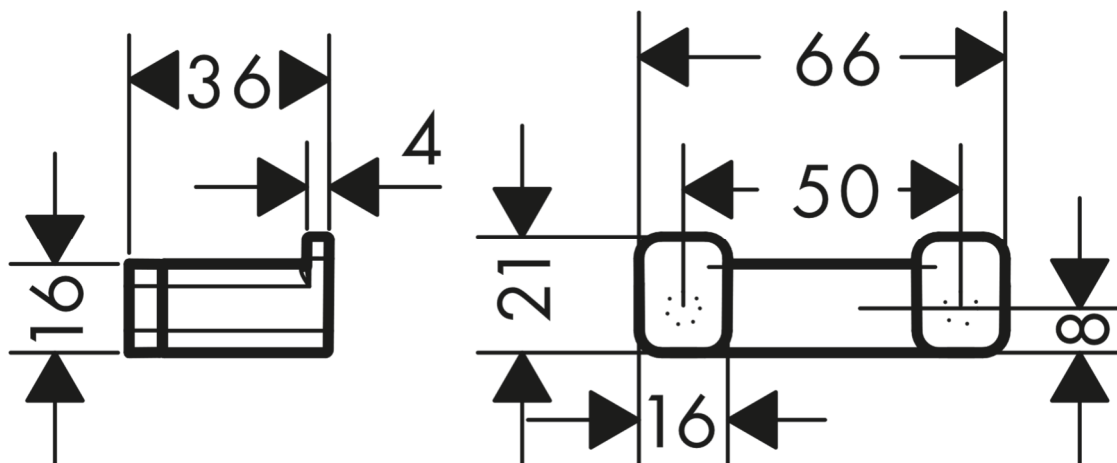

承認図

製品名称: アドストーリース ダブルフック マットブラック

製品品番: 41755670

特記事項

- 表面仕上げ: マットブラック

技術仕様

給水・給湯圧力	最低必要水圧	-
	最高水圧	-
使用最高温度		-
使用可能水質		-
使用環境温度	一般地用	1~40℃
用途		一般住宅用(屋内)