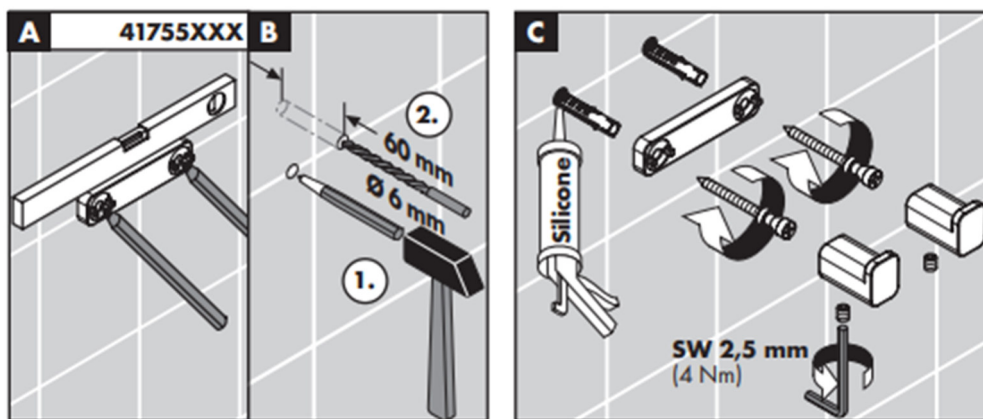

承認図

製品名称: アドストーリース ダブルフック マットブラック

製品品番: 41755670

特記事項

- 表面仕上げ: マットブラック

技術仕様

給水・給湯圧力	最低必要水圧	-
	最高水圧	-
使用最高温度		-
使用可能水質		-
使用環境温度	一般地用	1~40℃
用途		一般住宅用(屋内)