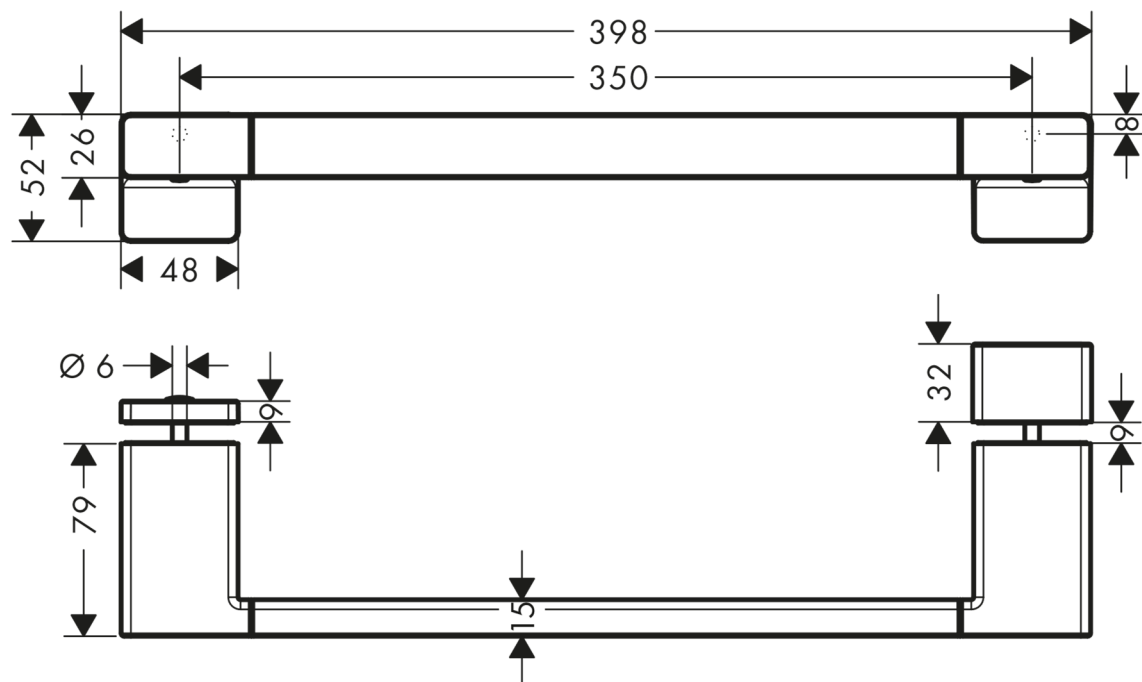

承認図

製品名称: アドストーリー シャワードア ハンドル

製品品番: 41759XXX

特記事項

- 表面仕上げ: 下三桁 000 クロム、140 ブラッシュドブロンズ、340 ブラッシュドブラッククロム、670 マットブラック

技術仕様

給水・給湯圧力	最低必要水圧	-
	最高水圧	-
使用最高温度		-
使用可能水質		上水道
使用环境温度	一般地用	1~40℃
用途		一般住宅用(屋内)