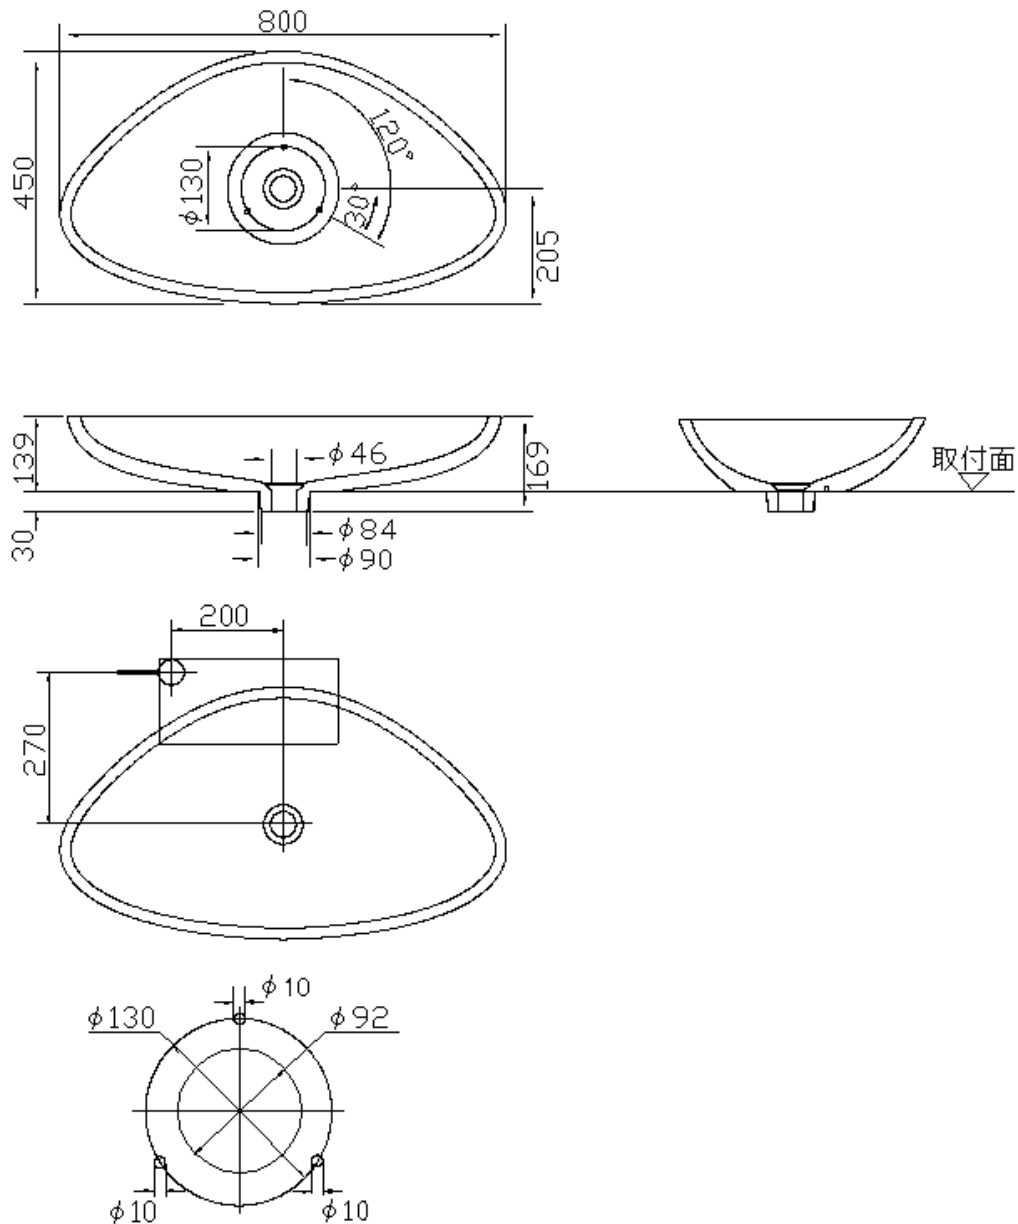

承認図

製品名称: アクサーマソー 洗面ボウル 800

製品品番:42300000

SCALE:FREE

hansgrohe

特記事項

- 主要材質: 合成樹脂
- オーバーフロー無し ※水を溜めてのご使用はできません
- 排水栓(50001000)等と組合せてご使用ください(別売り)