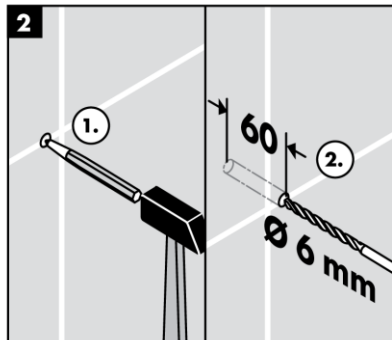

承認図

製品名称: アクサーユニバーサルアクセサリー レール/タオルバー280mm

製品品番: 42830000

SCALE:FREE

hansgrohe

技術仕様

給水・給湯圧力	最低必要水圧	-
	最高水圧	-
使用最高温度		-
使用可能水質		-
使用環境温度	一般地用	1~40℃
用途		一般住宅用(屋内)