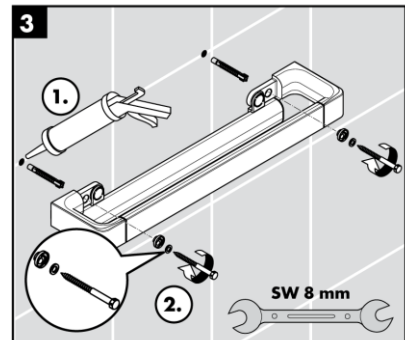

承認図

製品名称: アクサーユニバーサルアクセサリー レール/タオルバー280mm

製品品番: 42830000

SCALE:FREE

hansgrohe

技術仕様

給水・給湯圧力	最低必要水圧	-
	最高水圧	-
使用最高温度		-
使用可能水質		-
使用環境温度	一般地用	1~40℃
用途		一般住宅用(屋内)