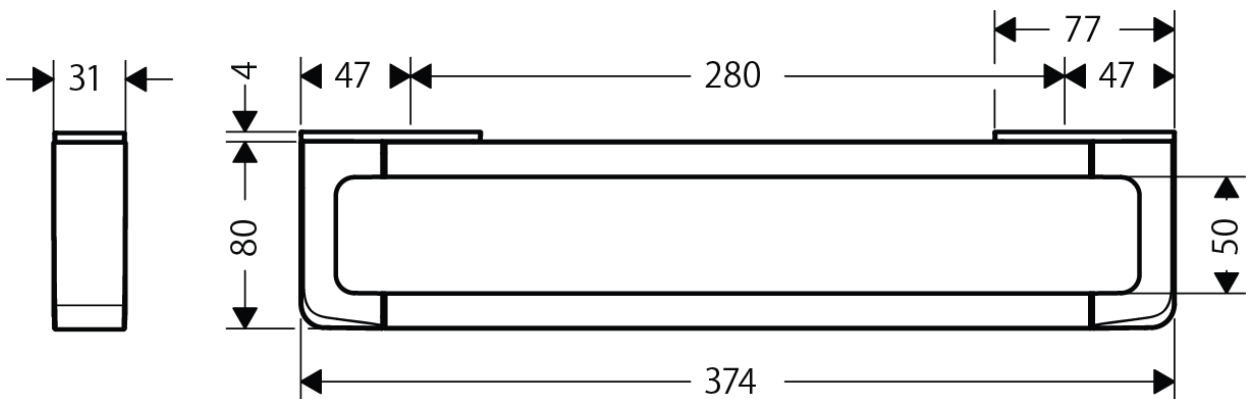

承認図

製品名称: アクサーユニバーサルアクセサリー レール/タオルバー280mm

製品品番: 42830000

SCALE:FREE

hansgrohe

技術仕様

給水・給湯圧力	最低必要水圧	-
	最高水圧	-
使用最高温度		-
使用可能水質		-
使用環境温度	一般地用	1~40℃
用途		一般住宅用(屋内)