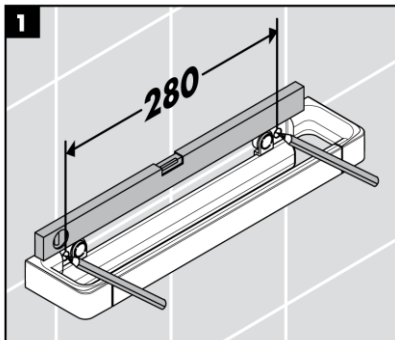

承認図

製品名称: アクサーユニバーサルアクセサリー レール/タオルバー280mm

製品品番: 42830000

SCALE:FREE

hansgrohe

技術仕様

給水・給湯圧力	最低必要水圧	-
	最高水圧	-
使用最高温度		-
使用可能水質		-
使用環境温度	一般地用	1~40℃
用途		一般住宅用(屋内)