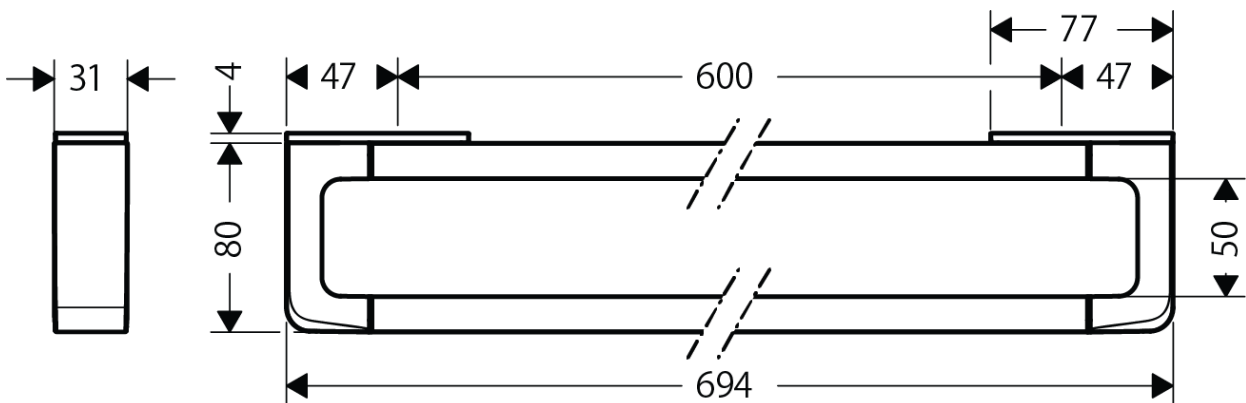

承認図

製品名称: アクサーユニバーサルアクセサリー レール/タオルバー600mm

製品品番: 42832000

SCALE:FREE

hansgrohe

技術仕様

給水・給湯圧力	最低必要水圧	-
	最高水圧	-
使用最高温度		-
使用可能水質		-
使用環境温度	一般地用	1~40℃
用途		一般住宅用(屋内)