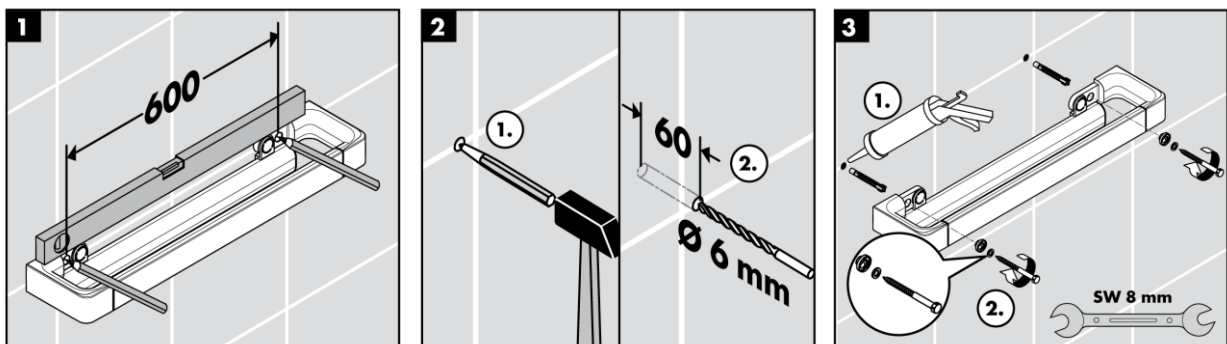

承認図

製品名称: アクサーユニバーサルアクセサリー レール/タオルバー600mm

製品品番: 42832000

SCALE:FREE

hansgrohe

技術仕様

給水・給湯圧力	最低必要水圧	-
	最高水圧	-
使用最高温度		-
使用可能水質		-
使用環境温度	一般地用	1~40℃
用途		一般住宅用(屋内)